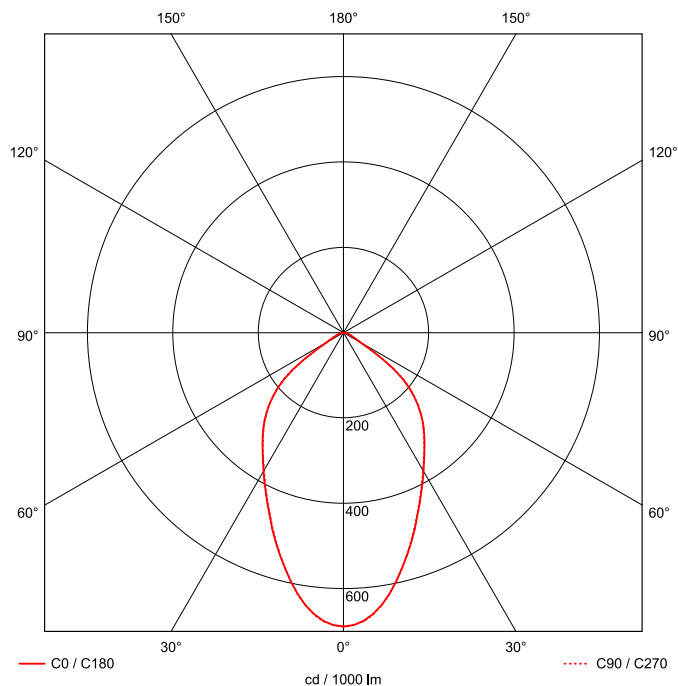

Artikel-Nr: 86230701

Strahler

LED Strahler QUADRONIUS FOOD 605mm 2x137W 060° PC 40000lm

LED Strahler mit Abdeckscheibe aus Polycarbonat (klar, schlagfest), hygienisch, wartungsarm und staubgeschützt dank schlagfester PC-Scheibe, Gehäuse aus Aluminiumdruckguss, weiß beschichtet, Konverter im Leuchtengehäuse integriert. Elektrischer Anschluss durch Schnell-Steck-System, kurze, alterungsbeständige Dichtungen aus Silikon, Zweipunkt-Befestigung durch Seilpendel (2.000 mm) mit montagefreundlicher, werkzeugloser Schnelljustierung, Pendelmontage, Wand- und Decken-Befestigungsbügel als Zubehör erhältlich. Achtung: PRACHT MANUFAKTUR! Sie benötigen eine andere Lichtfarbe, Gehäusefarbe oder Durchgangsverdrahtung? Besondere Herausforderungen? Kein Problem. Wir bieten individuelle Lösungen für Ihre Anforderungen.

LEISTUNG

Effektiver Lichtstrom Im	40000
Systemleistung W	274
Lichtstrom Im/W	146
EnergieEffizienzklasse	A++

LICHTTECHNIK

Lichtlenkung	raumstrahlend
Ausstrahlwinkel in °	60
Optik	mit Linsen
Blendbegrenzung UGR 4H 8H C0 C90	26,9 / 26,9