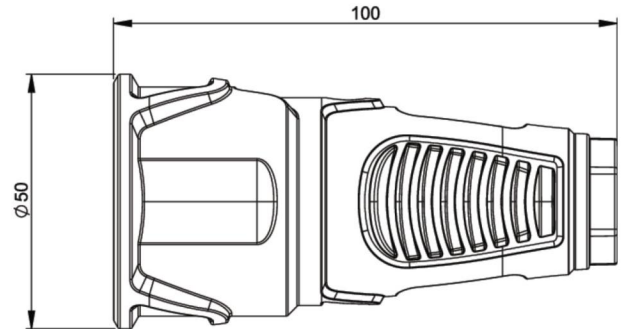

Artikel-Nr.	<b>2520-rs</b>
Bezeichnung	<b>Taurus2 Vollgummi-Kupplung nat IP20 (rot/schwarz)</b>
Langbeschreibung	Schutzkontaktkupplung Serie TAURUS2 - Vollgummi Farbe (Haube/Ring): rot/schwarz Material (Haube/Kontaktträger): TPE/TPE Schutzkontaktsystem: österr./deutsch 16A / 250V AC / 3p (2P+E), Schutzart: IP20
GTIN (EAN)	9003399466717
Ursprungsland	AT
Zolltarifnummer	85366990
Nettogewicht	0,074 kg
Verpackungsmenge	20
Mindestbestellmenge	500

ETIM 9.0	EC001327
Ausführung	Kupplung CEE 7/3 (Typ F)
Werkstoff	Vollgummi
Werkstoffgüte	Thermoplast
Für "erschwerte Bedingungen" nach VDE	Ja
Schutzart (IP)	IP20
Steckrichtung	gerade
Anschluss technik	Schraubklemme
Farbe	rot
Polzahl	3
Nennspannung	250 V
Nennstrom	16 A

K (Kabel Ø)	6-13 mm
Leitung flexibel	1-2,5 mm <sup>2</sup>
Kontaktschrauben	80 Ncm
Zugentlastung	110 Ncm
Abmantelungslänge	30 mm
Abisolierlänge	7 mm

<https://www.pcelectric.at/shop/de/?func=detail&artnr=2520-rs>