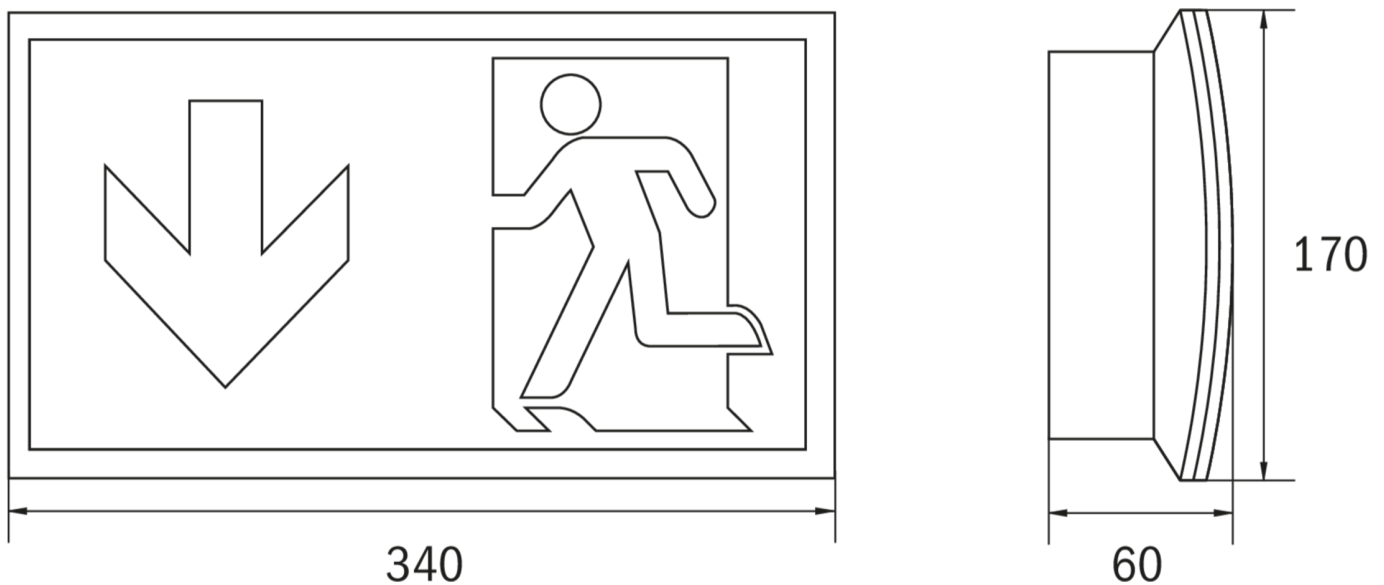

Breite	340 mm
Höhe	170 mm
Gewicht	0.88 kg
Gewicht inkl. Verp.	0.97 kg
Anschlussquerschnitt	1.5 mm
Schalteingang L'	Ja
Notlichtblockierung	Ja
Batterieanschluss	Klemme
Dimmfunktion	Nein
Zolltarifnummer	94056120
Ursprungsland	Deutschland
EAN	4260682147370

TECHNISCHE ZEICHNUNG

ZUBEHÖR

- BALL2 - Ballschutzkorb (8W) 450x280x125mm inkl. Laschen
- DWKCW - Deckenwinkel / Deckenhalterung für KC Wand
- KC-IP65 - KC Dichtung IP65 EPDM
- KCER - KC-Einbaurahmen
- KCW FH - flexible Wandhalterung für KCW