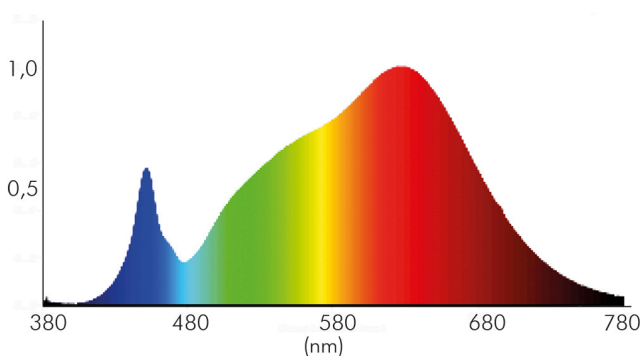

A 5068 T Flat nickel-geb. 8W 930 38° dim C

LED Downlight A 5068 T Flat, COB LED, schwenkbar

Bildschirmarbeitsplatztauglich nach EN 12464-1	nein
Spitzen-Lichtstärke	1400 cd
Lichtverteiler	Reflektor
L80B10 - Lebensdauer bei 25 °C	50000 h
L70B50 - Lebensdauer bei 25°C	5000 h
Lebensdauerfaktor	0,9
Lichtstromerhalt	0,96
Verwendete Beleuchtungstechnologie	LED
Farbe steuerbar (RGB)	nein
Blendschutzschild	nein
Hülle	keine Hülle
Farblich abstimmbare Lichtquelle	nein
Farbtemperatur einstellbar	nein
Lichtquelle mit hoher Leuchtdichte	nein
Lichtverteilung	symmetrisch
Lichtaustritt	direkt
Leuchtmittel	COB LED
Geeignet für Leuchtmittellanzahl	1

Spektrale Strahlungsverteilung (250..800 nm) - Diagramm

ELEKTRISCHE EIGENSCHAFTEN

Art des Betriebsgerätes	LED Betriebsgerät
Lampenleistung	8 W
Vernetzte Lichtquelle [CLS]	nein
Nennspannung des Betriebsgerätes [AC]	220 - 240 V
Fassung	sonstige

Stand:
05.09.2022
18:03:00