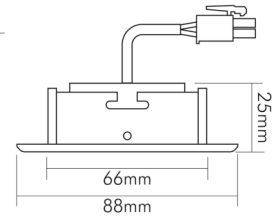

DATENBLATT

A 5068 T Flat nickel-geb. 8W 930 38° dim C

LED Downlight A 5068 T Flat, COB LED, schwenkbar

Artikelnummer	1856860923
GTIN	4044538063058

□

Abdeckung der Leuchte mit Wärmedämmmaterial möglich	nein

ENERGIEVERBRAUCHSKENNZEICHNUNG

Energieeffizienzklasse	F
Artikelnummer der Lichtquelle	1856865923
EPREL-Registrierungsnummer	931602

LICHTTECHNISCHE EIGENSCHAFTEN

Lichtkegel	mediumstrahlend 21-40°
Lichtquellentyp	DLS/NMLS
Ungebündeltes [NDLS] oder gebündeltes Licht [DLS]	DLS
Farbtemperatur	3000 K
Lichtfarbe	warmweiß
Gesamtlichtstrom	900 lm
Nutzlichtstrom [Φ_{use}]	800 lm
Nutzlichtstrom [Φ_{use}] bezogen auf	schmalem Kegel (90°)
Ausstrahlwinkel	38°
Farbabstand [McAdam]	3 SDCM
Farbwiedergabeindex Ra	90
Farbwiedergabeindex R9	68
Farbwertanteil [x]	0,4355
Farbwertanteil [y]	0,4042

Stand:
05.09.2022
18:03:00