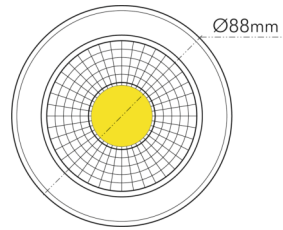

DATENBLATT

A 5068 T Flat nickel-geb. 8W 930 38° dim C

LED Downlight A 5068 T Flat, COB LED, schwenkbar

Artikelnummer	1856860923
GTIN	4044538063058

□

Abdeckung der Leuchte mit Wärmedämmmaterial möglich	nein

ENERGIEVERBRAUCHSKENNZEICHNUNG

Energieeffizienzklasse	F
Artikelnummer der Lichtquelle	1856865923
EPREL-Registrierungsnummer	931602

LICHTTECHNISCHE EIGENSCHAFTEN

Lichtkegel	mediumstrahlend 21-40°
Lichtquellentyp	DLS/NMLS
Ungebündeltes [NDLS] oder gebündeltes Licht [DLS]	DLS
Farbtemperatur	3000 K
Lichtfarbe	warmweiß
Gesamtlichtstrom	900 lm
Nutzlichtstrom [Φ_{use}]	800 lm
Nutzlichtstrom [Φ_{use}] bezogen auf	schmalem Kegel (90°)
Ausstrahlwinkel	38°
Farbabstand [McAdam]	3 SDCM
Farbwiedergabeindex Ra	90
Farbwiedergabeindex R9	68
Farbwertanteil [x]	0,4355
Farbwertanteil [y]	0,4042

Stand:
05.09.2022
18:03:00