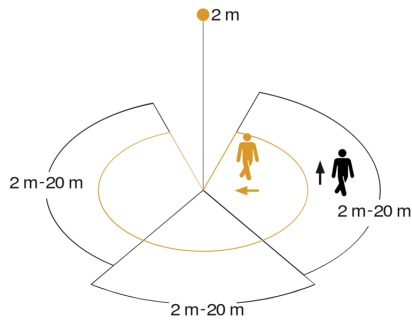

Funktionsbeschreibung

Die Evolution der Perfektion. Der sensIQ S ist ebenso vollkommen wie sein großes Vorbild. Für außen und innen, ideal für Hauseingänge, Laderampen, bis 5 m Montagehöhe, 4-fach Sensorsystem zur Optimal-Überwachung im 3x100° Erfassungswinkel, 20 m Reichweite (tangential), metergenaue Reichweitereinstellung in 3 unabhängige Richtungen. Fernbedienung und Eckwandhalter inklusive.

sensIQ S

V3 weiß
 EAN 4007841 059613
 Art.-Nr. 059613

Technische Daten

Ausführung	Bewegungsmelder
Abmessungen (L x B x H)	128 x 114 x 74 mm
Sensortechnologie	Passiv Infrarot
Anwendung, Ort	Innenbereich, Außenbereich
Montageort	Wand, Ecke
Montageart	Aufputz
Montagehöhe	2 – 5,00 m
Reichweite Radial	r = 4 m (42 m ²)
Reichweite Tangential	r = 20 m (1047 m ²)
Reichweite Detail	Reichweite von 2 - 20 m in 3 Richtungen (je 100 °) einstellbar
Erfassungswinkel	300 °
Öffnungswinkel	180 °
optimale Montagehöhe	2 m
Mechanische Skalierbarkeit	Ja
Unterkriechschutz	Ja
segmentweise Ausblendung	Ja
Elektronische Skalierbarkeit	Nein
Dämmerungseinstellung Teach	Ja

Zubehör

EAN 4007841 608835 Eckwandhalter sensIQ S

sensIQ S

V3 weiß

EAN 4007841 059613

Art.-Nr. 059613

Sensorerfassungsbereich

Mögliche Montagehöhe: 2,00 m – 5,00 m

Orange: radial

Schwarz: tangential

3 skallerbare Zonen

Maßzeichnung