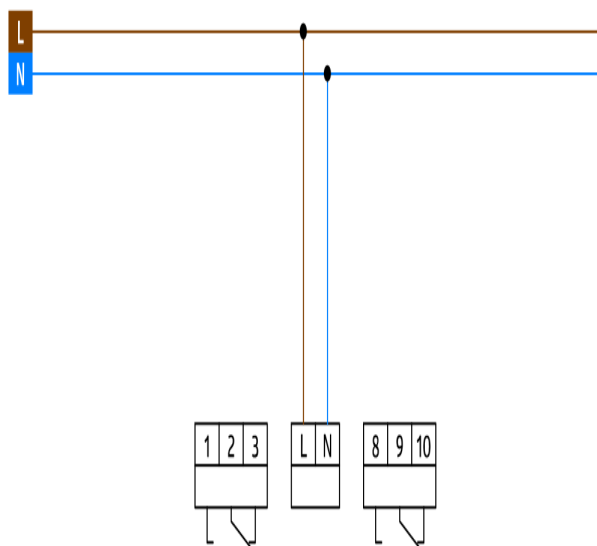

Digitale Zeitschaltuhren - Astrozeitschaltuhren

TS-ASTRO-5-BLE

grau , Art.-Nr.: 93162

Produktinformationen

- Digitale Astroschaltuhr für Verteiler-Einbau
- 2 Kanäle
- Tages- und Wochenprogramm
- Nachtsparschaltung und Extraschaltzeiten
- 100 Speicherplätze
- Bluetooth integriert
- Schaltung im Nulldurchgang
- Kostenfreie B.E.G.-App mit bedienerfreundlicher Navigation zur Installation auf dem Smartphone im jeweiligen App-Store erhältlich
- Austauschbare Batterie (CR2032)
- Kürzester Schaltabstand 1 Minute
- Schaltleistung 16 A je Kanal
- Permanentschaltung nach Datum / Ferienprogramm
- Manuelle Permanentschaltung
- Manuelle Schaltungsvorwegnahme
- Automatische Sommerzeitumstellung
- Betriebsstunden- und Impulszähler
- Einfache Bedienung
- Beleuchtetes Display
- Sicherheit durch PIN-Codierung

Technische Daten

Spannung:	230 V AC 50 / 60 Hz
Abmessungen:	(2 TE) 45 x 36 x 58 mm
Typische Leistungsaufnahme:	0,3 - 1 W
Schutzart/-klasse:	nach DIN EN 60529 IP20 / Klasse II
Gangreserve (bei 20 °C):	ca. 10 Jahre

Umgebungstemperatur: -30 °C bis +55 °C
Gehäuse: selbstverlöschendes Thermoplast
Schaltleistung: 3680 W / 16 A, $\cos \varphi = 1$
2300 VA, $\cos \varphi = 0,6$
200 W LED
max. Einschaltspitzenstrom I_p (20 ms) = 50 A
Kontaktart: μ -Kontakt, Wechsler, Öffnungsweite < 3 mm
Ausgänge: 2

Bestelldaten

Bezeichnung	Farbe	Artikel-Nummer	
TS-ASTRO-5-BLE	grau	93162	a. A.

Schaltbild