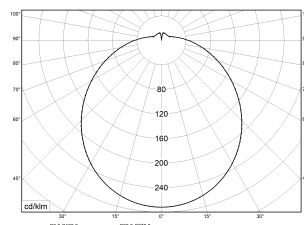

RKL-PC 3 1xLED BASIC 3000K 1400lm 12W | Artikelnummer 75111705

PC
850°C

IK06