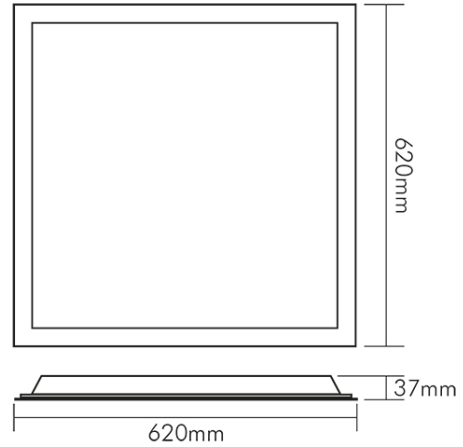

DATENBLATT

LED Panel Backlight 62 UGR<19 weiß 38W DTW 1050mA

LED Panel Backlight Dim to Warm

Artikelnummer	1580461045
GTIN	4044538067827

ENERGIEVERBRAUCHSKENNZEICHNUNG

Artikelnummer der Lichtquelle	1580461045
EPREL-Registrierungsnummer	946980
Energieeffizienzklasse	F

LICHTTECHNISCHE EIGENSCHAFTEN

Lichtverteilung	symmetrisch
Lichtstromerhalt	0,96
Gesamtlichtstrom bei 3000 K	3690 lm
Gesamtlichtstrom bei 2000 K	120 lm
Lichtverteiler	Diffusorlinse/-optik/-panel
L80B10 - Lebensdauer bei 25 °C	50000 h
L70B50 - Lebensdauer bei 25°C	50000 h
Farbwertanteil [x]	0,44
Farbwertanteil [y]	0,403
Verwendete Beleuchtungstechnologie	LED
Ungebündeltes [NDLS] oder gebündeltes Licht [DLS]	DLS
Blendschutzschild	nein
Nutzlichtstrom [Φ_{use}]	3300 lm
Nutzlichtstrom [Φ_{use}] bezogen auf	breitem Kegel (120°)
Lebensdauerfaktor	0,9
Hülle	keine Hülle
Farbwiedergabeindex R9	7

Stand:
01.02.2022
14:18:00