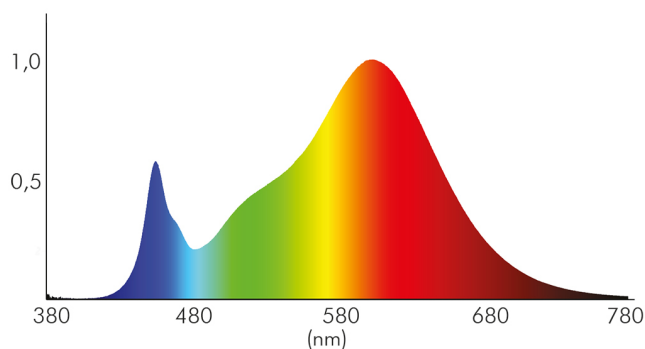

DATENBLATT

LED Panel Backlight 62 UGR<19 weiß 38W DTW 1050mA

LED Panel Backlight Dim to Warm

Lichtquelle mit hoher Leuchtdichte	nein
Lichtquelle austauschbar	nein
Lichtquellentyp	DLS/NMLS
Lichtstromrückgang bei mittl. Nutzungsdauer 50.000 h bei 25 °C Umgebungstemperatur	80 %
Ausfallrate bei mittl. Nutzungsdauer von 50.000 h bei 25 °C Umgebungstemperatur	10 %
Konstant-Lichtstrom-Regelung	nein
Farbtemperatur	2000 - 3000 K
Farbwiedergabeindex Ra	82
Ausstrahlwinkel	90°
Leuchtmittel	SMD-LED
Spitzen-Lichtstärke	1750 cd
LED Effizienz	95 lm/W
Blendungsbegrenzung [UGR]	19
Farbabstand [McAdam]	3 SDCM
Lichtaustritt	direkt
Blendungsbegrenzung [UGR] längs	17,6
Blendungsbegrenzung [UGR] quer	18
Farbe steuerbar (RGB)	nein
Farblich abstimmbare Lichtquelle	ja

Spektrale Strahlungsverteilung (250..800 nm) - Diagramm

ELEKTRISCHE EIGENSCHAFTEN

Vernetzte Lichtquelle [CLS]	nein
Leistungsaufnahme im Bereitschaftszustand [Psb]	0 W

Eine Haftung für die von uns gelieferte Ware ist jedoch bei Vorliegen von natürlicher Abnutzung, Verschleiß sowie Verbrauch, insbesondere bei Betriebsmitteln LEDs etc. grundsätzlich ausgeschlossen und zwar auch dann, wenn diese bei Lieferung bereits mit der Ware verbunden sind. Angaben zur durchschnittlichen Lebensdauer und Lichtfarben dienen nur der Orientierung, sind unverbindlich und stellen keine Beschaffensvereinbarung dar. Technische und gestalterische Änderungen im Zuge stetiger Produktentwicklungen vorbehalten. nobile AG – Wächtersbacher Str. 78 - 60386 Frankfurt/M. Germany - www.nobile.de

Stand:
01.02.2022
14:18:00