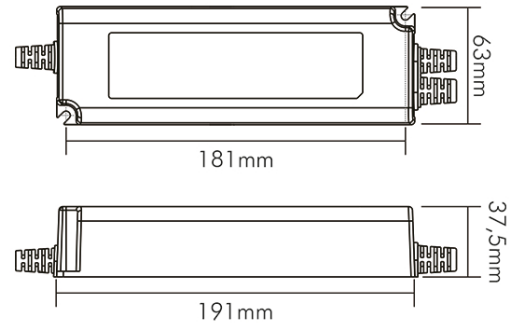

DATENBLATT

EL-120-24V IP67 dim 1-10V PWM

LED Betriebsgerät mit 24V Konstantspannung

Artikelnummer	8970501224
GTIN	4044538052441

LICHTTECHNISCHE EIGENSCHAFTEN

Konstant-Lichtstrom-Regelung	nein

ELEKTRISCHE EIGENSCHAFTEN

Anschlussart primär	30 cm Anschlussleitung 18AWGx2C mit offenen Leitungsenden
Anschlussart sekundär	30 cm Anschlussleitung 14AWGx2C mit offenen Leitungsenden
Eingangsfrequenz	47 - 63 Hz
Ausgangsfrequenz	300 Hz
Leistung	0 - 120 W
Dimmbar	ja
Art der Dimmung	1-10V, PWM (10V)
Aktive Power-Factor-Correction	ja
Leistungsfaktor [bei Volllast]	0,96
Steuerstrom [Dimmung]	0,2 mA
Effizienz/Wirkungsgrad bei Volllast	90 %
Eingangsspannung [AC]	90 - 305 V
Ausgangsspannung [DC]	24 V
Eingangsspannung [DC]	127 - 431 V
Geeignet für Konstantspannung	ja
Geeignet für Konstantstrom	nein
Geeignet für Gleichspannung (Primärseite)	ja

SICHERHEITSEIGENSCHAFTEN

Stand:
01.02.2022
14:18:00