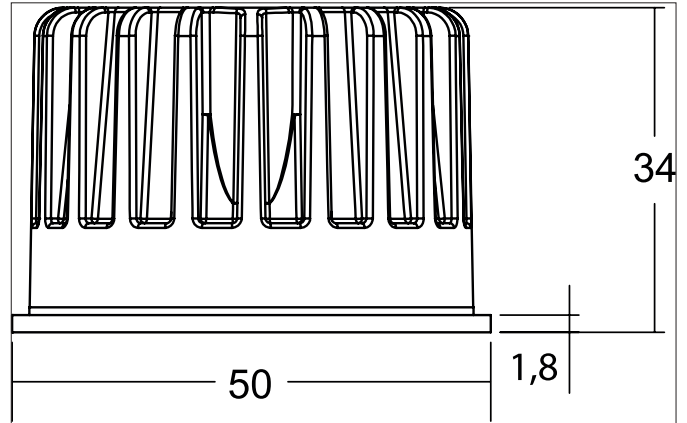

**ROTI Set bestehend aus LED-Einsatz 3CCT, CRI>80 und Konverter, schaltbar**  
Artikel-Nr. 12981503

**Ausschreibungstext**

Set bestehend aus LED-Einsatz 3CCT, CRI>80 und Konverter, schaltbar, schwarz / aluminium matt. Ausführung: Plug&Play, Material: Aluminium / PMMA / Kunststoff, Schutzart raumseitig: nach DIN EN 60529: IP20, Schutzklasse: (EN 61140) II, Leistung: 7,9 W, Anzahl der Leuchtmittel / Fassungen: 1 Stück, Lichtstrom: von 945 lm bis 1.031 lm, Farbtemperatur: von 2.700 K bis 4.000 K, Lichtfarbe: weiß, Abstrahlwinkel: 50°, Mit Betriebsgerät: Ja, Dimmbar: Nein, Art der Dimmung: schaltbar.

Farbtemperatur	Lichtstrom	Systemeffizienz
2.700 K	945 lm	121 lm/W
3.000 K	972 lm	123 lm/W
4.000 K	1.031 lm	130 lm/W

Artikeldaten	
Artikel-Nr.	12981503
GTIN	4255752509745
Serienname	ROTI
Kurzbeschreibung	Set bestehend aus LED-Einsatz 3CCT, CRI>80 und Konverter, schaltbar
Material	Aluminium / PMMA / Kunststoff
Farbe	schwarz / aluminium matt
Außendurchmesser	50 mm
Nettogewicht	0,14 kg
Konformität	CE, UKCA

**ROTI Set bestehend aus LED-Einsatz 3CCT, CRI>80 und Konverter, schaltbar**

Artikel-Nr. 12981503

Lichttechnik	
Farbtemperatur	2.700 K / 3.000 K / 4.000 K
Lichtfarbe	weiß
Farbtemperatur 1	2.700 K
Farbtemperatur 2	3.000 K
Farbtemperatur 3	4.000 K
Lichtstrom	945 - 1.031 lm
Lichtstrom 1	945 lm
Lichtstrom 2	972 lm
Lichtstrom 3	1.031 lm
Farbtoleranz	McAdam-Step 3
Farbwiedergabe	CRI > 80
Reflektor	hochglänzend
Abstrahlwinkel	50°
Lichtverteilung	symmetrisch
Farbtemperatur einstellbar	Stufen

Betriebstechnik Leuchte	
Artikel Nr. vom eingesetzten Leuchtmittel	12929503
Aufbauhöhe	34 mm
Durchmesser	50 mm
Ausführung	Plug&Play
Leistung	6,3 W
Spannungsart	DC
Strom	350 mA
Leuchtmittel	LED
Schutzklasse	III
Schutzart raumseitig	IP20
Energieeffizienzklasse	C
Leuchtmittelwechsel möglich	Die Lichtquelle dieser Leuchte darf nur vom Hersteller oder einem von ihm beauftragten Servicetechniker oder einer vergleichbar qualifizierten Person ersetzt werden.