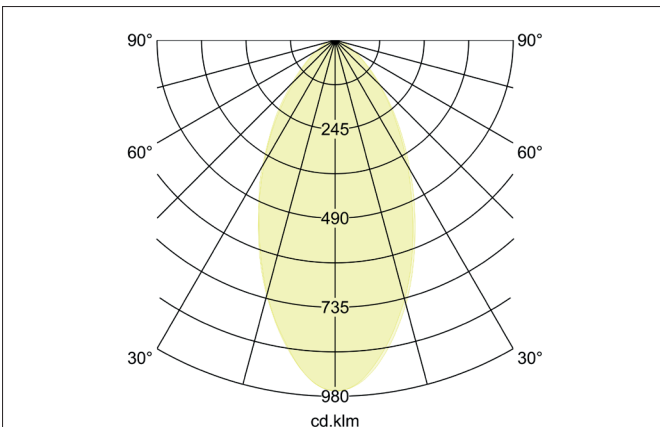

**ROTI Set bestehend aus LED-Einsatz 3CCT, CRI>80 und Konverter, schaltbar**  
Artikel-Nr. 12981503

**Ausschreibungstext**

Set bestehend aus LED-Einsatz 3CCT, CRI>80 und Konverter, schaltbar, schwarz / aluminium matt. Ausführung: Plug&Play, Material: Aluminium / PMMA / Kunststoff, Schutzart raumseitig: nach DIN EN 60529: IP20, Schutzklasse: (EN 61140) II, Leistung: 7,9 W, Anzahl der Leuchtmittel / Fassungen: 1 Stück, Lichtstrom: von 945 lm bis 1.031 lm, Farbtemperatur: von 2.700 K bis 4.000 K, Lichtfarbe: weiß, Abstrahlwinkel: 50°, Mit Betriebsgerät: Ja, Dimmbar: Nein, Art der Dimmung: schaltbar.

Farbtemperatur	Lichtstrom	Systemeffizienz
2.700 K	945 lm	121 lm/W
3.000 K	972 lm	123 lm/W
4.000 K	1.031 lm	130 lm/W

Artikeldaten	
Artikel-Nr.	12981503
GTIN	4255752509745
Serienname	ROTI
Kurzbeschreibung	Set bestehend aus LED-Einsatz 3CCT, CRI>80 und Konverter, schaltbar
Material	Aluminium / PMMA / Kunststoff
Farbe	schwarz / aluminium matt
Außendurchmesser	50 mm
Nettogewicht	0,14 kg
Konformität	CE, UKCA