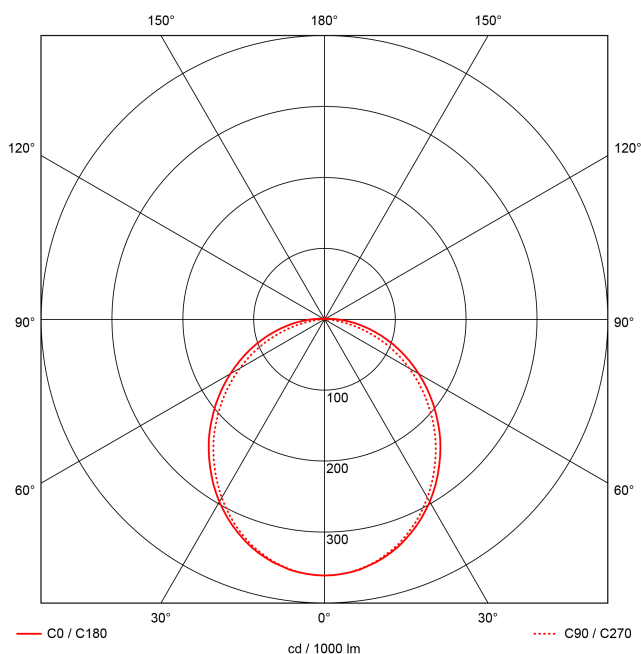

Artikel-Nr: 76038301

Anbauleuchten

TROJA G2 SKII DALI 1561mm PCO 1x62W 110° 6400lm

Vandalismus geschützte LED Leuchte in SKII mit MID-Power LEDs, LED Einheit in der Abdeckung integriert und per PEC System (PRACHT EASY CONNECT) schnell zu montieren. Konverter in Leuchte integriert. Flaches, stabiles Aluminiumgehäuse mit integriertem decken-/wandseitigem Kabelführungskanal, schlagfeste Abdeckung aus opalisiertem Polycarbonat, eingefasst in Aluminium-Rahmenprofil und Endkappen aus Aluminium-Druckguss, weiß, pulverbeschichtet, mit Innensechskant- oder Sicherheits-Verschlusschrauben, umlaufende Silikondichtung, Ein-Mann-Montage mit variablen Befestigungsabständen durch PRACHT-KLAMMER-SYSTEM, die Befestigungsklammern sind nach der Montage der Abdeckung vor unbefugtem Zugriff geschützt. Achtung: PRACHT MANUFAKTUR! Sie benötigen eine andere Lichtfarbe, Gehäusefarbe oder Durchgangsverdrahtung? Besondere Herausforderungen? Kein Problem. Wir bieten individuelle Lösungen für Ihre Anforderungen.

EAN 4018098354154

Statistische
Warennummer 94054099

LEUCHTMITTEL

Leuchtentyp	LED
Anzahl Leuchtmittel/LED-Reihen	1
Farbtemperatur K	4.000
Farbwiedergabeindex	>90
Anzahl LED	240
Farbtoleranz (initial MacAdam)	3

LEISTUNG

Effektiver Lichtstrom lm	6400
Systemleistung W	62
Lichtstrom lm/W	103

LICHTTECHNIK

Lichtlenkung	breitstrahlend
Ausstrahlwinkel in °	110
Blendbegrenzung UGR 4H 8H C0 C90	23.3/ 21.6

TECHNISCHE EIGENSCHAFTEN