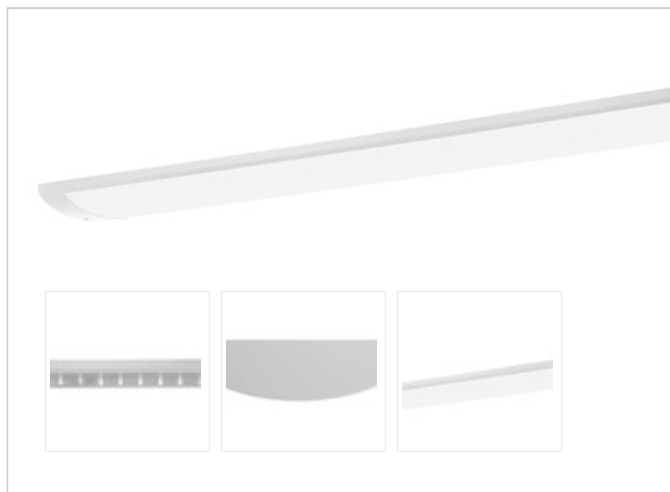

Artikel-Nr: 76038301

Anbauleuchten

TROJA G2 SKII DALI 1561mm PCO 1x62W 110° 6400lm

Vandalismus geschützte LED Leuchte in SKII mit MID-Power LEDs, LED Einheit in der Abdeckung integriert und per PEC System (PRACHT EASY CONNECT) schnell zu montieren. Konverter in Leuchte integriert. Flaches, stabiles Aluminiumgehäuse mit integriertem decken-/wandseitigem Kabelführungskanal, schlagfeste Abdeckung aus opalisiertem Polycarbonat, eingefasst in Aluminium-Rahmenprofil und Endkappen aus Aluminium-Druckguss, weiß, pulverbeschichtet, mit Innensechskant- oder Sicherheits-Verschlusschrauben, umlaufende Silikondichtung, Ein-Mann-Montage mit variablen Befestigungsabständen durch PRACHT-KLAMMER-SYSTEM, die Befestigungsklammern sind nach der Montage der Abdeckung vor unbefugtem Zugriff geschützt. Achtung: PRACHT MANUFAKTUR! Sie benötigen eine andere Lichtfarbe, Gehäusefarbe oder Durchgangsverdrahtung? Besondere Herausforderungen? Kein Problem. Wir bieten individuelle Lösungen für Ihre Anforderungen.

LEISTUNG

Effektiver Lichtstrom lm	6400
Systemleistung W	62
Lichtstrom lm/W	103

LICHTTECHNIK

Lichtlenkung	breitstrahlend
Ausstrahlwinkel in °	110
Blendbegrenzung UGR 4H 8H C0 C90	23.3/ 21.6

TECHNISCHE EIGENSCHAFTEN

MAßE UND GEWICHTE

Länge in mm	1561
Breite in mm	260
Höhe in mm	72
Nettogewicht in kg	9

VERPACKUNG

Länge m VPE	1.65
Breite m VPE	0.26
Höhe m VPE	0.075
Bruttogewicht kg VPE	9.7

MONTAGE UND WARTUNG

Standard Montageart	Decke, waagerechte Wand
Optionale Montageart	Eckmontage
LED-Platine austauschbar	möglich

MATERIAL

Gehäusefarbe	Weiss RAL 9010
Ausführung NaWaRoh möglich	nein
Werkstoff des Gehäuses	Aluminium
Werkstoff der Abdeckung	PC-OPAL

Irrtum, Preisänderungen und technische Weiterentwicklungen vorbehalten.