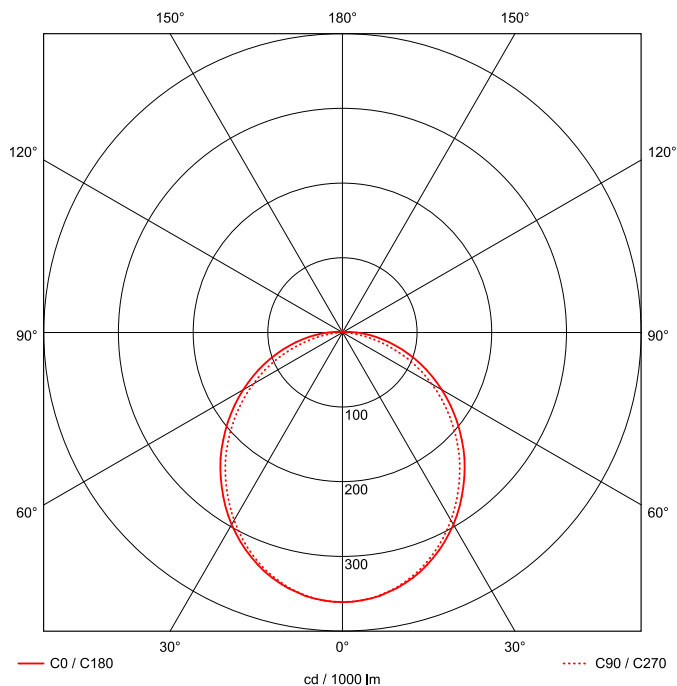

Artikel-Nr: 76136371

Anbauleuchten

Leuchte TROJA G2 SKII DALI 0705mm PCO 1x30W 110° 2600lm

Vandalismus geschützte LED Leuchte in SKII mit MID-Power LEDs, LED Einheit in der Abdeckung integriert und per PEC System (PRACHT EASY CONNECT) schnell zu montieren. Konverter in Leuchte integriert. Flaches, stabiles Aluminiumgehäuse mit integriertem decken-/wandseitigem Kabelführungskanal, schlagfeste Abdeckung aus opalisiertem Polycarbonat, eingefasst in Aluminium-Rahmenprofil und Endkappen aus Aluminium-Druckguss, weiß, pulverbeschichtet, mit Innensechskant- oder Sicherheits-Verschlusschrauben, umlaufende Silikondichtung, geeignet für Decken- und waagerechte Wandmontage, Eckmontage mit Zubehör möglich. Ein-Mann-Montage mit variablen Befestigungsabständen durch PRACHT-KLAMMER-SYSTEM, die Befestigungsklammern sind nach der Montage der Abdeckung vor unbefugtem Zugriff geschützt. Achtung: PRACHT MANUFAKTUR! Sie benötigen eine andere Lichtfarbe, Gehäusefarbe oder Durchgangsverdrahtung? Besondere Herausforderungen? Kein Problem. Wir bieten individuelle Lösungen für Ihre Anforderungen.

EAN 4018098314783 Energie-Effizienz-Klasse

Statistische
Warennummer 94054099

A++

LEUCHTMITTEL

Leuchtentyp	LED
Anzahl Leuchtmittel/LED-Reihen	1
Farbtemperatur K	4.000
Farbwiedergabeindex	>90
Anzahl LED	84
Farbtoleranz (initial MacAdam)	3

LEISTUNG

Effektiver Lichtstrom Im	2600
Systemleistung W	30
Lichtstrom Im/W	87
EnergieEffizienzklasse	A++

LICHTTECHNIK

Lichtlenkung	breitstrahlend
Ausstrahlwinkel in °	110
Optik	-
Blendbegrenzung UGR 4H 8H C0 C90	23.3/ 21.3