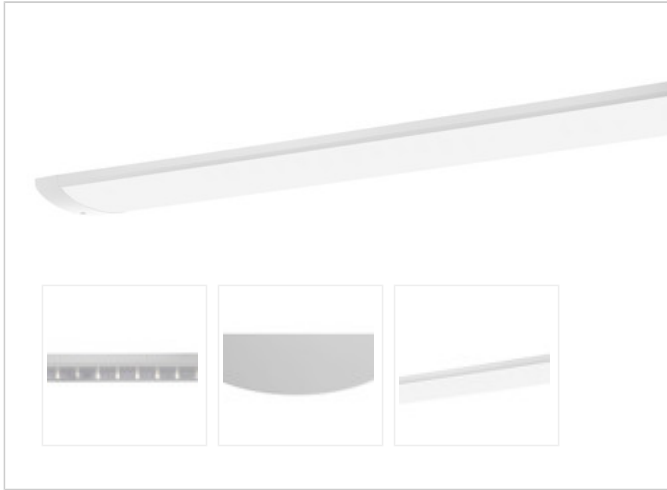

Artikel-Nr: 76136371

Anbauleuchten

Leuchte TROJA G2 SKII DALI 0705mm PCO 1x30W 110° 2600lm

Vandalismus geschützte LED Leuchte in SKII mit MID-Power LEDs, LED Einheit in der Abdeckung integriert und per PEC System (PRACHT EASY CONNECT) schnell zu montieren. Konverter in Leuchte integriert. Flaches, stabiles Aluminiumgehäuse mit integriertem decken-/wandseitigem Kabelführungskanal, schlagfeste Abdeckung aus opalisiertem Polycarbonat, eingefasst in Aluminium-Rahmenprofil und Endkappen aus Aluminium-Druckguss, weiß, pulverbeschichtet, mit Innensechskant- oder Sicherheits-Verschlusschrauben, umlaufende Silikondichtung, geeignet für Decken- und waagerechte Wandmontage, Eckmontage mit Zubehör möglich. Ein-Mann-Montage mit variablen Befestigungsabständen durch PRACHT-KLAMMER-SYSTEM, die Befestigungsklammern sind nach der Montage der Abdeckung vor unbefugtem Zugriff geschützt. Achtung: PRACHT MANUFAKTUR! Sie benötigen eine andere Lichtfarbe, Gehäusefarbe oder Durchgangsverdrahtung? Besondere Herausforderungen? Kein Problem. Wir bieten individuelle Lösungen für Ihre Anforderungen.