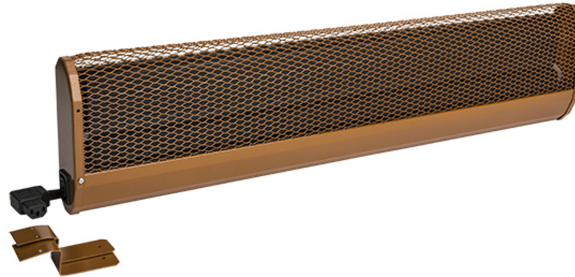

<b>Produktbezeichnung</b>	KST140L
<b>Artikelnummer</b>	30824
<b>Hersteller</b>	ETHERMA

### Produktbeschreibung

Kirchenbankheizung, Anschluss links, 560W, 1.4m, 230V

Die Zinnheizungen KST sind Dunkelstrahler und dienen der Nahwärme von Kirchen. Dank spezieller Lüftungsschlitze wird die Wärme fast ausschließlich nach vorne abgegeben. Hervorragend für Kirchen, die nur einmal pro Woche benutzt werden. Der elektrische Anschluss erfolgt über einen Gerätestecker, die serienmäßig konfektionierte Verkabelung vereinfacht die Montage. Die Geräte verfügen über einen integrierten Überhitzungsschutz mit automatischem Neustart. Bruchsicheres Spezialheizelement ohne leuchtende Heizwendel mit hoher Heizleistung, inklusive Winkelstecker. Schutzart: IP 21, Fehlerstromschutzschalter, Kennzeichen: ÏVE, CE-konform, Stahlblech verzinkt, Farbe: braun RAL 8007, Anschluss: links.