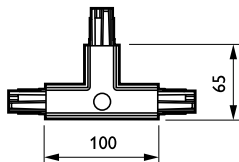

Produkt Daten

Allgemeine Eigenschaften	
Abhängezubehör	nein [-]
Mechanisches Zubehör	nein [-]
Zubehörfarbe	Grau

Elektrische Kenndaten	
Elektrisches Zubehör	TCPRE [External T-coupling piece right]
Schaltkreis	5C6 [3-circuit power track adapter with DALI pulse control GAC600]

Mechanische Kenndaten	
Abmessungen (Höhe x Breite x Tiefe)	NaN x NaN x NaN mm (NaN x NaN x NaN in)

Produktdaten	
Gesamt-Produktcode	871869606571699
Bestell-Produktname	ZCS750 5C6 TCPRE GR (XTSC636-1)
EAN/UPC - Produkt	8718696065716
Bestellcode	06571699
Anzahl pro Verpackung	1
SAP-Zähler - Pakete pro Außenkarton	20

DALI Stromschienen

SAP-Material	910502500083
Nettogewicht (Einzelteil)	0,250 kg

Abmessungsskizzen

3-circuit square ZCS750