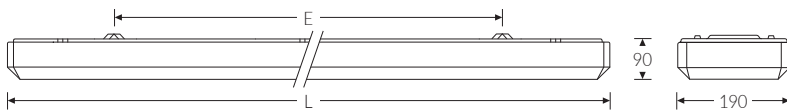

EURO-LINE P für 2x LEDtube 1200 | Artikelnummer 71262130

Abbildung ähnlich

Wannen-Anbauleuchte für LED-Röhre. Leuchtenunterteil Stahlblech tiefgezogen, weiß. Prismatische Wanne/Abdeckung aus Acrylglas (PMMA), klar mit abgeschrägten Kanten. Sicherer und stabiler Halt der Wanne/Abdeckung durch innenliegende Verschlussmechanik. Zwei Einführungen mit Würigestopfen für Netzzuleitung mittig an der Unterseite der Leuchte. 3-polige Anschlussklemme innenliegend mittig. Geeignet für Decken- und Wandmontage (siehe Montageanleitung). Wanne und Unterteil sind getrennt verpackt.

**Montageart und Anwendungsbereich**

- Decken- und Wandmontage  
Nur für den Einsatz in Innenbereichen zugelassen
- Grundbeleuchtung

Technische Daten	
Artikelnummer	71262130
Bestellbezeichnung	EURO-LINE prisma für
Lichtquelle	LEDtube
Fassung / Sockel	G13 / T8 (T26)
Anzahl Leuchtmittel	2
Netzspannung	230V/50Hz
Spannungsart	AC
Lichtoptik	Wanne aus UV-beständigem Polymethylmethacrylat (PMMA)
Anschlussart	3-polige Anschlussklemme mit Schraubkontakt
Gehäuse	Gehäuse aus Stahlblech weiss
Prüfungen	
Schutzklasse	SK I
Schutzart	IP50
Schlagfestigkeit	IK02
Brennbarkeit (UL94)	HB
Glühdrahtfestigkeit	PMMA 650°C
CE-Konform	Ja
Maße und Gewichte	
Länge (L)	1270 mm
Breite (B)	190 mm
Höhe (H)	90 mm
Befestigungsabstand (E1)	900 mm
Bruttogewicht (incl. Verpackung)	2,6 Kg
Inhalts- / Verpackungsmenge	1 Stück
Paletteneinheit	80 Stück

EURO-LINE P für 2x LEDtube 1200 | Artikelnummer 71262130