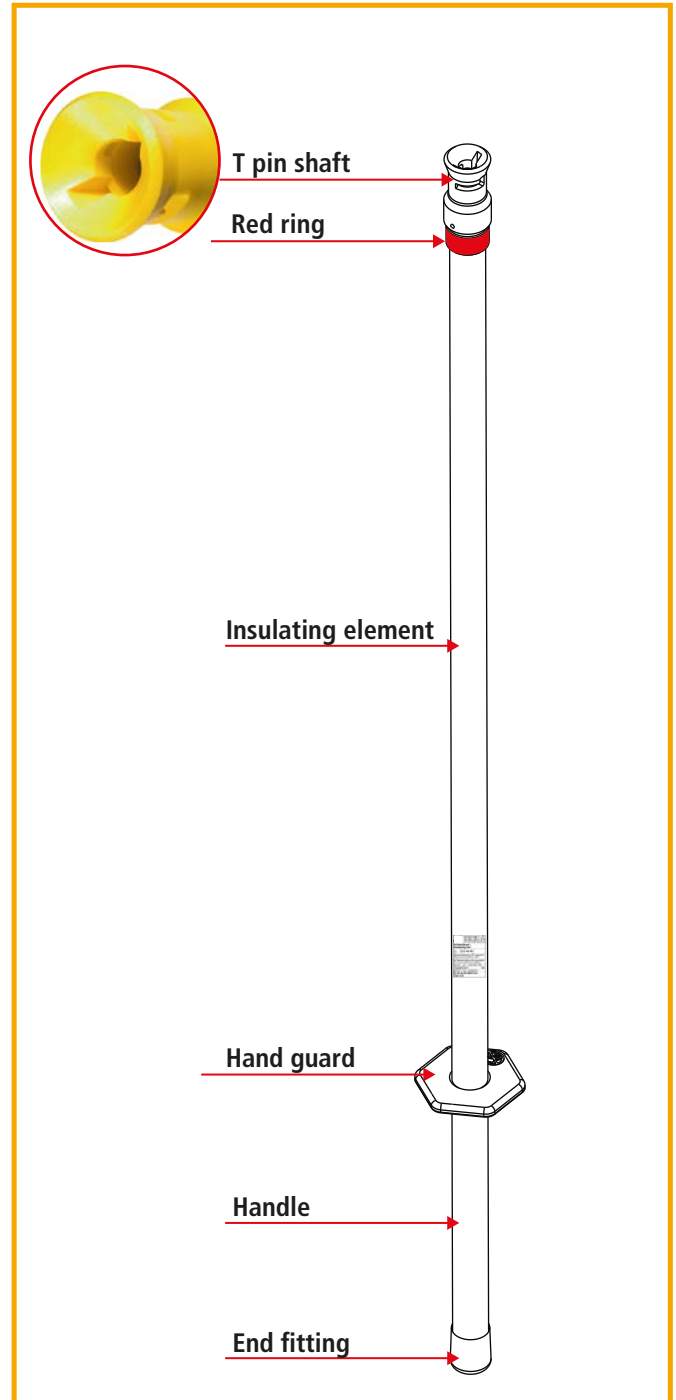

IEC 60417-6182:
Installation,
electrotechnical expertise

1. Safety notes

The **insulating stick** IS 72.5 SQ SN7743 (Part No. 766 312) can be used as operating stick, as switching stick by means of attaching a switching stick head (DIN VDE V 0681-1) and as earthing stick for attaching earthing and short-circuiting devices (see Fig. 1).

When using the **insulating stick** IS 72.5 SQ SN7743, instructions for use **No. 1708** must be observed in addition to this instruction leaflet.

The IS 72.5 SQ SN7743 **insulating stick** must not be used in wet weather conditions.

The **insulating stick** IS 72.5 SQ SN7743 may only be used in installations it is designed for (see rating plate of the insulating stick, e.g. nominal voltage/nominal frequency) (Fig. 1 **insulating stick** IS 72.5 SQ SN7743 and Fig. 2 rating plate).

Fig. 1 Insulating stick IS 72.5 SQ SN7743

DIN VDE V 0681-1 DIN VDE V 0681-2 DIN VDE 0682-552			
Isolierstange Insulating rod			
bis up to 72,5 kV/AC			
Gebrauchsanleitung 1971 beachten! Observe the instructions 1971!			
Bei Niederschlägen nicht verwenden! Do not use under wet conditions!			
Serial.-Nr.	Jahr	Letzte Wiederh.-Prüfg.	
12345680	2020		
Serial.-No.	Year	Last repeat test	
IS 72.5 SQ SN7743 766 312			

Fig. 2 Rating plate