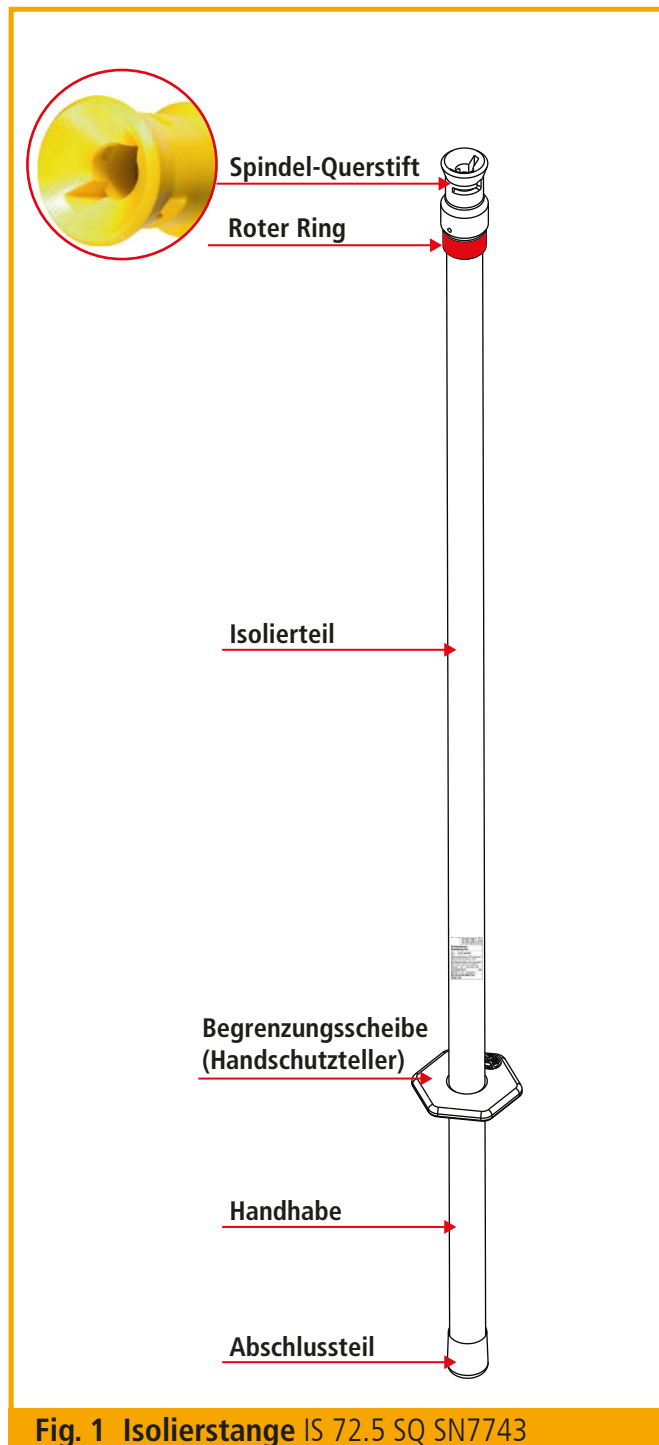

IEC 60417-6182:
Installation,
electrotechnical expertise

1. Sicherheitshinweise

Die **Isolierstange** IS 72.5 SQ SN7743 (Art.-Nr. 766 312) ist als Betätigungsstange, mit Schaltstangenkopf als Schaltstange (DIN VDE V 0681-1) und zum Einbringen von Erdungs- und Kurzschließvorrichtungen als Erdungsstange geeignet (siehe Fig. 1).

Bei Verwendung der **Isolierstange** IS 72.5 SQ SN7743 ist unbedingt die Gebrauchsanleitung **GA Nr. 1708** zusätzlich zum vorliegenden Beipackzettel zu beachten.

Die **Isolierstange** IS 72.5 SQ SN7743 darf nicht bei Niederschlägen verwendet werden.

Die **Isolierstange** IS 72.5 SQ SN7743 darf nur in Anlagen verwendet werden, für die sie durch entsprechende Aufschriften auf dem jeweiligen Typenschild (z.B. Nennspannung / Nennfrequenz) gekennzeichnet und vorgesehen ist (siehe Fig.1 **Isolierstange** IS 72.5 SQ SN7743 und Fig. 2 Typenschild).

Fig. 1 Isolierstange IS 72.5 SQ SN7743

Fig. 2 Typenschild

IEC 60417-6182:
Installation,
electrotechnical expertise

1. Safety notes

The **insulating stick** IS 72.5 SQ SN7743 (Part No. 766 312) can be used as operating stick, as switching stick by means of attaching a switching stick head (DIN VDE V 0681-1) and as earthing stick for attaching earthing and short-circuiting devices (see Fig. 1).