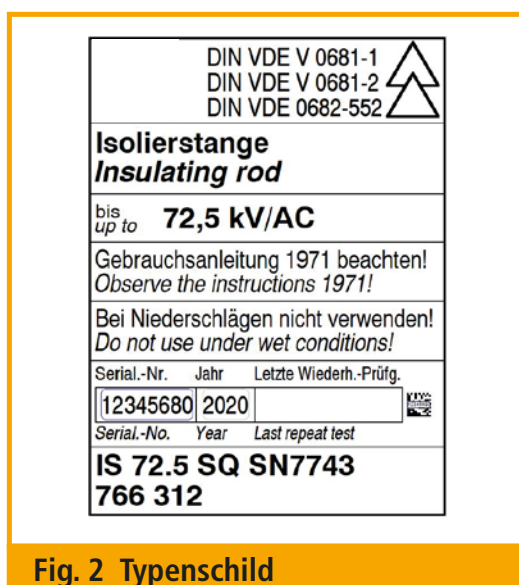

IEC 60417-6182:
Installation,
electrotechnical expertise

1. Sicherheitshinweise

Die **Isolierstange** IS 72.5 SQ SN7743 (Art.-Nr. 766 312) ist als Betätigungsstange, mit Schaltstangenkopf als Schaltstange (DIN VDE V 0681-1) und zum Einbringen von Erdungs- und Kurzschließvorrichtungen als Erdungsstange geeignet (siehe Fig. 1).

Bei Verwendung der **Isolierstange** IS 72.5 SQ SN7743 ist unbedingt die Gebrauchsanleitung **GA Nr. 1708** zusätzlich zum vorliegenden Beipackzettel zu beachten.

Die **Isolierstange** IS 72.5 SQ SN7743 darf nicht bei Niederschlägen verwendet werden.

Die **Isolierstange** IS 72.5 SQ SN7743 darf nur in Anlagen verwendet werden, für die sie durch entsprechende Aufschriften auf dem jeweiligen Typenschild (z.B. Nennspannung / Nennfrequenz) gekennzeichnet und vorgesehen ist (siehe Fig.1 **Isolierstange** IS 72.5 SQ SN7743 und Fig. 2 Typenschild).

Fig. 1 Isolierstange IS 72.5 SQ SN7743

Fig. 2 Typenschild

IEC 60417-6182:
Installation,
electrotechnical expertise

1. Safety notes

The **insulating stick** IS 72.5 SQ SN7743 (Part No. 766 312) can be used as operating stick, as switching stick by means of attaching a switching stick head (DIN VDE V 0681-1) and as earthing stick for attaching earthing and short-circuiting devices (see Fig. 1).