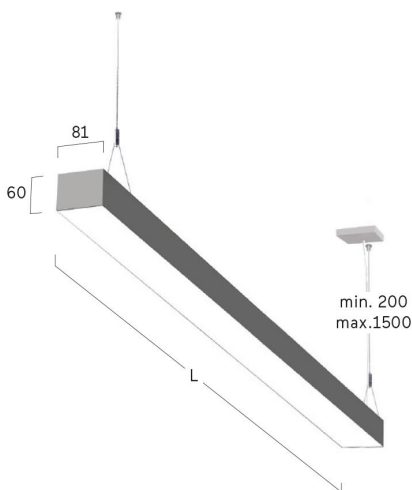

## Matric-R6

Pendel-Lichtlinie - Direkt-/ indirektstrahlend

Artikelnummer: LR6AEE-840M-L2055-Y

Abbildungen ggf. nur ähnlich, dienen als Orientierung.

Matric-R6. LED. Lichtlinie für Pendelmontage. Beleuchtungskörper aus hochwertigem Aluminiumprofil. Oberfläche Silver Anodised. Lichtcharakteristik: Direkt-/ indirektstrahlend. Farbtemperatur: 4000K (Cool White). Farbwiedergabeindex (Ra): >80. Microprismenoptik aus Spezialacrylglas zur Reduktion der Leuchtdichte in Office-Bereichen. UGR<=19. Einfach schaltbar. LxBxH (rechteckig). L=2055mm. B=81mm. H=60mm. Y-Seilabhängung mit Baldachin und Zuleitung (Set). Pendellänge max 1500mm. Zuleitung: transparent.

## Matric-R6

Pendel-Lichtlinie - Direkt-/ indirektstrahlend

Artikelnummer: LR6AEE-840M-L2055-Y

Kunde / Projekt: \_\_\_\_\_

Notiz: \_\_\_\_\_

Produktname	Matric-R6
Leuchtmittel	LED
Installationstyp	Pendel-Lichtlinie
Oberfläche	Silver Anodised
Lichtverteilung	Direkt-/ indirektstrahlend
CCT	4000K
Farbwiedergabeindex (Ra)	Ra>80
Optisches System	Microprismenoptik
Steuerung	Einfach schaltbar
Länge L/ Ø D (mm)	L=2055mm
Breite B (mm)	B=81mm
Höhe H (mm)	H=60mm
Bestromung	Medium-Power
Leuchtenlichtstrom	10000lm
Anschlussleistung	76W
Abhängung	Y-Seilabh. (Set)
Farbe Baldachin	Baldachin: passend zu Leuchtenoberfläche
Seillänge (mm)	Pendellänge max 1500mm
Schutzart	IP20
Prüfzeichen	ENEC
Kabelfarbe	Zuleitung: transparent
LED-Lebensdauer	L85B10 (tq 25°C) = 50.000h
UGR	UGR<=19
Photometrischer Code	8 40 / 3 3 9
Photobiologische Klasse	RG0 (EN62471)
Indoor/Outdoor	Indoor: ta [ambient] max. 25°C
Gewicht (kg)	6,9kg