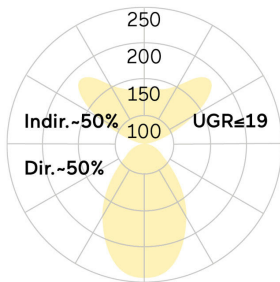

lightnet

Matric-R6

Pendel-Lichtlinie - Direkt-/ indirektstrahlend

Artikelnummer: LR6AEE-840M-L2055-Y

Kunde / Projekt: _____

Notiz: _____

Produktname	Matric-R6
Leuchtmittel	LED
Installationstyp	Pendel-Lichtlinie
Oberfläche	Silver Anodised
Lichtverteilung	Direkt-/ indirektstrahlend
CCT	4000K
Farbwiedergabeindex (Ra)	Ra>80
Optisches System	Microprismenoptik
Steuerung	Einfach schaltbar
Länge L/ Ø D (mm)	L=2055mm
Breite B (mm)	B=81mm
Höhe H (mm)	H=60mm
Bestromung	Medium-Power
Leuchtenlichtstrom	10000lm
Anschlussleistung	76W
Abhängung	Y-Seilabh. (Set)
Farbe Baldachin	Baldachin: passend zu Leuchtenoberfläche
Seillänge (mm)	Pendellänge max 1500mm
Schutzart	IP20
Prüfzeichen	ENEC
Kabelfarbe	Zuleitung: transparent
LED-Lebensdauer	L85B10 (tq 25°C) = 50.000h
UGR	UGR<=19
Photometrischer Code	8 40 / 3 3 9
Photobiologische Klasse	RG0 (EN62471)
Indoor/Outdoor	Indoor: ta [ambient] max. 25°C
Gewicht (kg)	6,9kg