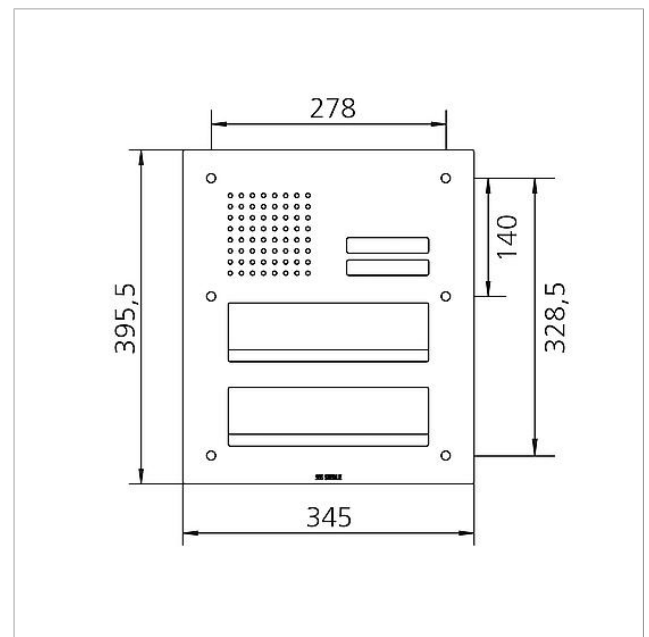

Siedle Classic
Durchwurfbriefkasten-
Front Audio
CL 411 BD2A 02 B

200048180-00

Produktbeschreibung

Classic Durchwurfbriefkasten für den In-Home-Bus mit Edelstahl-Front, V4A gebürstet, ohne Gehäuse zur Montage auf vorhandenes Unterputzgehäuse der Baureihe TL 411. Türlautsprecher mit 2 Ruftasten und 2 Briefeinwurfklappen mit Griffleiste.

Technische Daten

Umgebungstemperatur: -20 °C bis +55 °C
Abmessungen Frontplatte (mm) B x H x T: 345 x 395,5 x 2

Artikelinformationen

Artikel-Bezeichnung	Artikelbeschreibung	Farbe/Material	KG	Artikel-Nr.
CL 411 BD2A 02 B	Siedle Classic Durchwurfbriefkasten-Front Audio	Edelstahl gebürstet	D	200048180-00

Siedle Classic
Durchwurfbriefkasten-
Front Audio
CL 411 BD2A 02 B

200048180

Seite 2

Zeichnungen / Montage

Siedle Classic
Durchwurfbriefkasten-
Front Audio
CL 411 BD2A 02 B

200048180

Seite 3

Weitere Dokumente