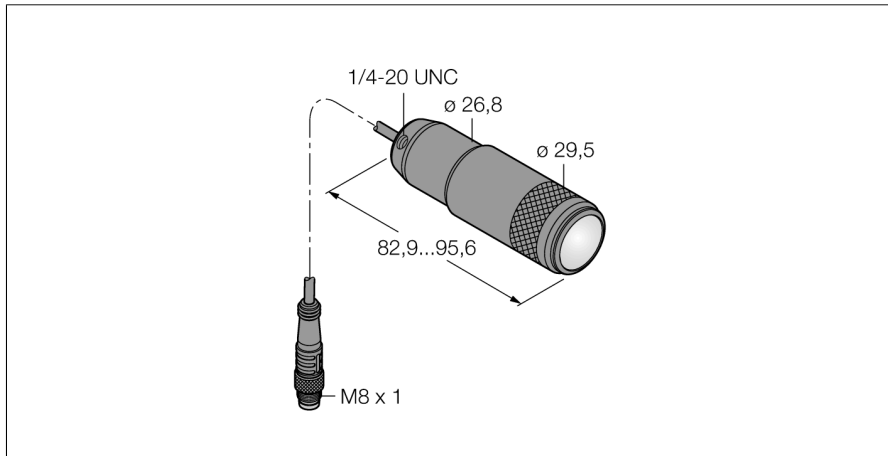

**Bildverarbeitung
Spotleuchte
LEDWSM**

- Schutzart: IP67
- Farbe: Weiß
- Spannungsversorgung: 10..30 VDC
- Pigtail M8x1, 2m

Anschlussbild

Funktionsprinzip

Gleichmäßige Ausleuchtung auf einem kleinen konzentrierten Punkt.

Typenbezeichnung	LEDWSM
Ident-Nr.	3079202
Einsatzzweck	Bildverarbeitung
Funktion	Spotleuchte
Bauform	zylindrisch/Gewinde
Abmessungen	95.6 x Ø 29.5 mm
Gehäusewerkstoff	Metall, AL
Fensterwerkstoff	Glas, klar
Elektrischer Anschluss	Kabel mit Steckverbinder, M8 x 1, Dreidraht
Leitungslänge	2 m
LED-Lebensdauer (L70)	50000 h
Schutzart	IP67
Umgebungstemperatur	-40...+50 °C
Zulassungen	CE
Betriebsspannung	10...30 VDC
DC Bemessungsbetriebsstrom	≤ 360 mA
Lichtart	Weiß
Farbtemperatur	5000...+8300K