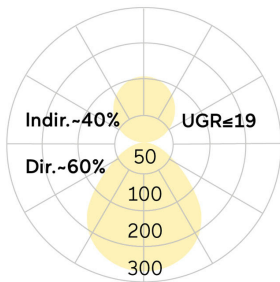

## Basic-P1

Pendelleuchte - Direkt-/ indirektstrahlend

Artikelnummer: BP1ASE-830M-D600-P

Abbildungen ggf. nur ähnlich, dienen als Orientierung.

Basic-P1. LED. Leuchte für Pendelmontage. Beleuchtungskörper aus hochwertigem Aluminiumprofil. Oberfläche Radiant Silver. Lichtcharakteristik: Direkt-/ indirektstrahlend. Farbtemperatur: 3000K (Warm White). Farbwiedergabeindex (Ra): >80. Microprismenoptik aus Spezialacrylglas zur Reduktion der Leuchtdichte in Office-Bereichen. UGR<=19. Einfach schaltbar. DxH (rund). D= 600mm. H=75mm. Pendelrohr-Abhängung mit Baldachin und innenliegendem Zuleitungskabel (Set). Pendellänge

auf Anfrage. Baldachin: passend zu Leuchtenoberfläche. Medium-Power-Bestromung. 11314lm. 80W. 10,1kg. Binning initial <= MacAdam 3. IP40. Schutzklasse I. CE-, UKCA Kennzeichnung. ENEC. IK02. 220-240V. 50-60 Hz. RG0 (EN62471). Lichtstromrückgang von max. 0,3%/1.000 Betriebsstunden. Nennausfallrate von max. 0,2%/1.000 Betriebsstunden. L85B10 (tq 25°C) = 50.000h. 5 Jahre Garantie. Hersteller: Lightnet GmbH, nach ISO 9001:2015 und 50001:2018 zertifiziert.

## Basic-P1

Pendelleuchte - Direkt-/ indirektstrahlend

Artikelnummer: BP1ASE-830M-D600-P

Kunde / Projekt: \_\_\_\_\_

Notiz: \_\_\_\_\_

Produktname	Basic-P1
Leuchtmittel	LED
Installationstyp	Pendelleuchte
Oberfläche	Radiant Silver
Lichtverteilung	Direkt-/ indirektstrahlend
CCT	3000K
Farbwiedergabeindex (Ra)	Ra>80
Optisches System	Microprismenoptik
Steuerung	Einfach schaltbar
Länge L/ Ø D (mm)	D=600mm
Höhe H (mm)	H=75mm
Bestromung	Medium-Power
Leuchtenlichtstrom	11314lm
Anschlussleistung	80W
Abhängung	Pendelrohr-Abhäng. (Set)
Farbe Baldachin	Baldachin: passend zu Leuchtenoberfläche
Seillänge (mm)	Pendellänge auf Anfrage
Schutzart	IP40
Prüfzeichen	ENEC
LED-Lebensdauer	L85B10 (tq 25°C) = 50.000h
UGR	UGR<=19
Photometrischer Code	8 30 / 3 3 9
Photobiologische Klasse	RG0 (EN62471)
Indoor/Outdoor	Indoor: ta [ambient] max. 25°C
Gewicht (kg)	10,1kg