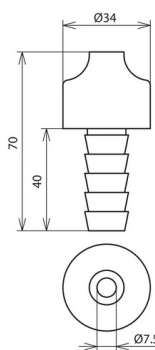

DDF 8.10 D34 B16 K (552 010)

Abbildung unverbindlich

Typ	DDF 8.10 D34 B16 K
Art.-Nr.	552 010
Anwendungshinweis	für Leitungen bei Ziegel und Wellplattendächern
Bohrung	Ø16 mm
Werkstoff	Kunststoff
Farbe	schwarz •
Durchführung Rd	8-10 mm
Durchmesser Ø	34 mm
Gewicht	33 g
Zolltarifnummer (Komb. Nomenklatur EU)	85389099
GTIN (EAN)	4013364021150
VPE	25 Stk.

Änderungen in Form und Technik, bei Maßen, Gewichten und Werkstoffen behalten wir uns im Sinne des Fortschrittes der Technik vor. Die Abbildungen sind unverbindlich.