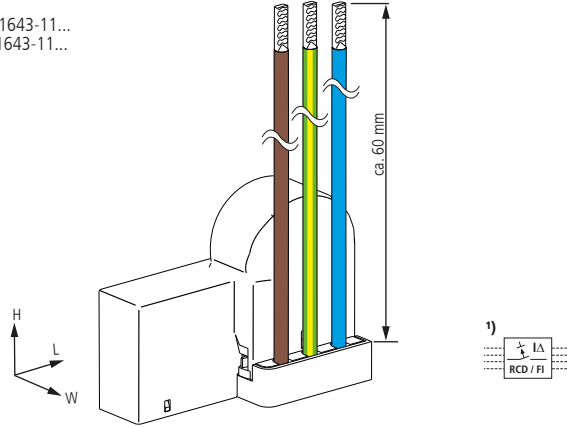

**DEHNflex A DFL A 255**

- DE Einbauanleitung
- GB Installation instructions
- IT Istruzioni di montaggio
- FR Instructions de montage
- NL Montagehandleiding
- ES Instrucciones de montaje
- PT Instruções de montagem
- DK Monteringsvejledning
- SE Monteringsanvisning
- FI Asennusohje
- GR Οδηγίες συναρμολόγησης
- PL Instrukcja montażu
- CZ Montážní návod
- TR Kurulum Talimatları
- RU Инструкция по монтажу
- CN 安装说明
- HU Szerelési útmutató
- JP 設置説明書

III IEC 61643-11...  
3 EN 61643-11...

**TT, TN-S**

DFLA 255	
$U_N / \text{Tol.} : \pm 10\%$	230 V (50/60 Hz)
$U_c$	255 V (50/60 Hz)
$I_{SCCR}$	1 kA <sub>ms</sub>
max. $I_{sc}$	B 16 A
$\theta^\circ$	-25°C ... + 40°C
$\Phi$	5% ... 95%
$I_{PE}$	$\leq 5 \mu\text{A}$
IP $\geq$	20
L x W x H	46 mm x 19 mm x 36 mm
$\square$	1 mm <sup>2</sup>