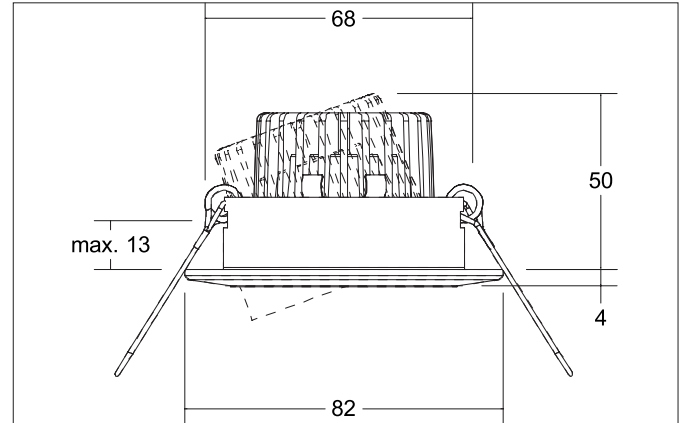

CARYL LED-Einbaustrahler set, Phasenabschnitt dimmbar
 Artikel-Nr. 39303023

Licht.
Für Generationen.

Ausschreibungstext
 Rundes LED-Einbaustrahler set, Phasenabschnitt dimmbar, Werkzeugloser Deckeneinbau mittels Einbaufedern. Deckenausschnitt Ø 68 mm, Einbautiefe 50 mm, Außendurchmesser 82 mm, Gewicht 0,185 kg, Reflektor silbermit rotationssymmetrisch tief-breit-strahlender Lichtstärkeverteilung. Optimale Lichtverteilung durch eine Abdeckung Glas transparent. Bemessungslichtstrom 680 lm, Bemessungsleistung 1 x 6 W, Leuchten-Lichtausbeute 113 lm/W, Lichtfarbe warmweiß, ähnlichste Farbtemperatur (CCT) 3.000 K, allgemeiner Farbwiedergabeindex CRI > 80, Gehäusewerkstoff: Aluminium / Glas, Farbe: chrom, Zulässige Umgebungstemperatur (ta): -20 °C - +25 °C, Schutzklasse (EN 61140): II, Schutzart (DIN EN 60529): IP20. Mit elektronischem Betriebsgerät, Phasenabschnitt dimmbar.

Artikeldaten	
Artikel-Nr.	39303023
GTIN	4251433950882
Serienname	CARYL
Kurzbeschreibung	LED-Einbaustrahler set, Phasenabschnitt dimmbar
Material	Aluminium / Glas
Farbe	chrom
Ausführung der Oberfläche	glänzend
Form	rund
Außendurchmesser	82 mm
Einbaudurchmesser	68 mm
Einbautiefe	50 mm
Aufbauhöhe	4 mm
Nettogewicht	0,185 kg

CARYL LED-Einbaustrahlerset, Phasenabschnitt dimmbar
 Artikel-Nr. 39303023

 Licht.
 Für Generationen.

Lichttechnik	
Farbtemperatur	3.000 K
Lichtfarbe	weiß
Lichtaustritt	direkt
Lichtstrom	680 lm
Systemeffizienz	113 lm/W
Farbwiedergabe	CRI > 80
Reflektor	hochglänzend
Reflektorfarbe	silber
Abstrahlwinkel	38°
Lichtverteilung	symmetrisch