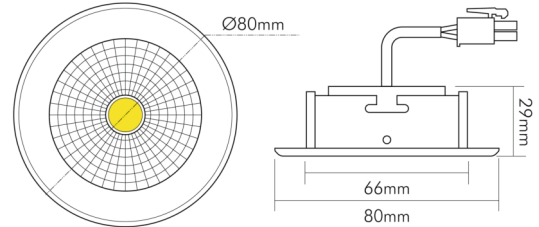

DATENBLATT

5068 ECO Flat IP44 8W ni.-geb. 4000K 24° 350mA

LED Downlight 5068 ECO Flat, COB LED

nobile

Artikelnummer	1856796913
GTIN	4044538062105

□

Abdeckung der Leuchte mit Wärmedämmmaterial möglich	nein

ENERGIEVERBRAUCHSKENNZEICHNUNG

Energieeffizienzklasse	E
Artikelnummer der Lichtquelle	1856796913
EPREL-Registrierungsnummer	931482

LICHTTECHNISCHE EIGENSCHAFTEN

Lichtkegel	mediumstrahlend 21-40°
Lichtquellentyp	DLS/NMLS
Ungebündeltes [NDLS] oder gebündeltes Licht [DLS]	DLS
Farbtemperatur	4000 K
Lichtfarbe	neutralweiß
LED Effizienz	116 lm/W
Gesamtlichtstrom	950 lm
Nutzlichtstrom [Φuse]	850 lm
Nutzlichtstrom [Φuse] bezogen auf	schmalem Kegel (90°)
Ausstrahlwinkel	24°
Farbabstand [McAdam]	3 SDCM
Farbwiedergabeindex Ra	90
Farbwiedergabeindex R9	50
Farbwertanteil [x]	0,38

Stand:
05.09.2022
18:03:00