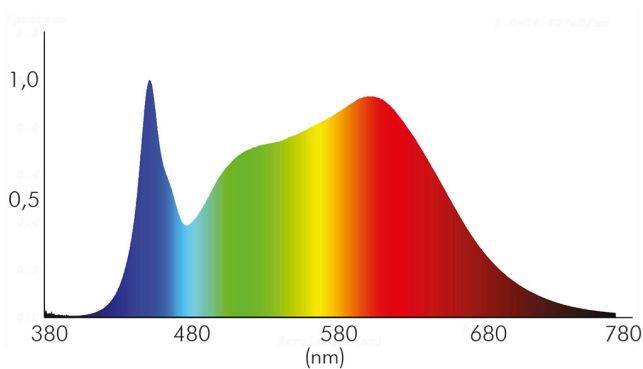

DATENBLATT

5068 ECO Flat IP44 8W ni.-geb. 4000K 24° 350mA

LED Downlight 5068 ECO Flat, COB LED

Farbwertanteil [y]	0,38
Bildschirmarbeitsplatztauglich nach EN 12464-1	nein
Spitzen-Lichtstärke	2450 cd
Lichtverteiler	Reflektor
L80B10 - Lebensdauer bei 25 °C	50000 h
L70B50 - Lebensdauer bei 25°C	50000 h
Lebensdauerfaktor	0,9
Lichtstromerhalt	0,96
Verwendete Beleuchtungstechnologie	LED
Farbe steuerbar (RGB)	nein
Blendschutzschild	nein
Hülle	keine Hülle
Farblich abstimmbare Lichtquelle	nein
Gesamtlichtstrom einstellbar	nein
Farbtemperatur einstellbar	nein
Lichtquelle austauschbar	nein
Lichtquelle mit hoher Leuchtdichte	nein
Leuchtenlichtfläche	transparent
Lichtverteilung	symmetrisch
Lichtaustritt	direkt
Leuchtmittel	COB LED
Geeignet für Leuchtmittelanzahl	1
Mindestabstand pro Leuchte	0,05 m

Spektrale Strahlungsverteilung (250..800 nm) - Diagramm

ELEKTRISCHE EIGENSCHAFTEN

Eine Haftung für die von uns gelieferte Ware ist jedoch bei Vorliegen von natürlicher Abnutzung, Verschleiß sowie Verbrauch, insbesondere bei Betriebsmitteln LEDs etc. grundsätzlich ausgeschlossen und zwar auch dann, wenn diese bei Lieferung bereits mit der Ware verbunden sind. Angaben zur durchschnittlichen Lebensdauer und Lichtfarben dienen nur der Orientierung, sind unverbindlich und stellen keine Beschaffensvereinbarung dar. Technische und gestalterische Änderungen im Zuge stetiger Produktentwicklungen vorbehalten. nobile AG – Wächtersbacher Str. 78 - 60386 Frankfurt/M. Germany - www.nobile.de

Stand:
05.09.2022
18:03:00