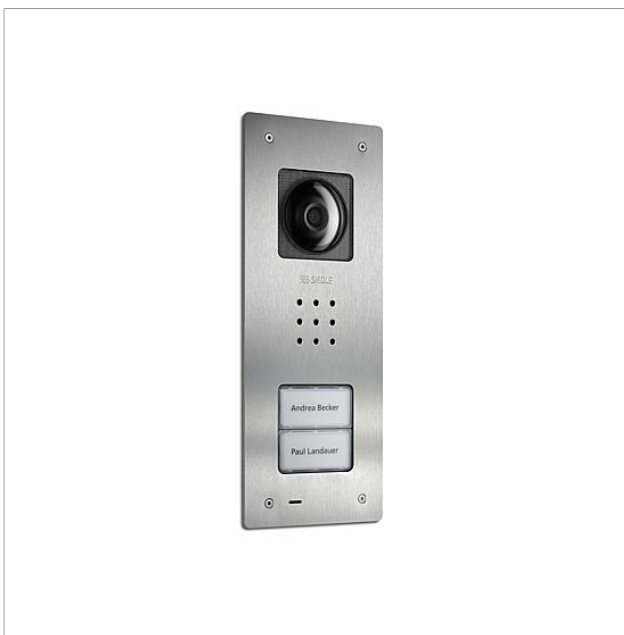

Zeichnungen / Montage