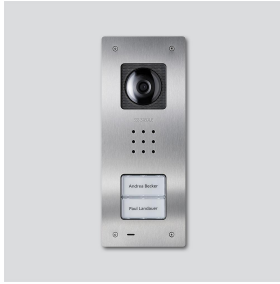

Video-Türstation Siedle
Compact Unterputz
CVU 850-2-01 E

210009488-01

Produktbeschreibung

Video-Türstation Siedle Compact Unterputz in Bus-Technik, für die Installation im In-Home-Bus. Mit den Funktionen Rufen, Sprechen, Sehen und Türöffnen.

Leistungsmerkmale:

- integrierte Kamera mit automatischer Tag-/Nachtumschaltung, LED-Beleuchtung und 2-stufiger Heizung
- integrierter Türlautsprecher
- Sprachlautstärke einstellbar
- Anzahl integrierter Ruftasten: 2
- akustische Tastenquittierung aktivierbar
- hinterleuchtete Namensschilder frontseitig wechselbar
- für die Unterputzmontage mit Verblendung aus gebürstetem Edelstahl

Artikelinformationen

Artikel-Bezeichnung	Artikelbeschreibung	Farbe/Material	KG	Artikel-Nr.
CVU 850-2-01 E	Video-Türstation Siedle Compact Unterputz	Edelstahl gebürstet	D	210009488-01

Ersatzteile

Artikel-Bezeichnung	Artikelbeschreibung	Farbe/Material	KG	Artikel-Nr.
CA 812-..., CA/CAU 850-..., CV 850-x-03, Mikrofon CVU 850-..		Sonstiges	E	200029868-00
CA 812-..., BCV/BCVU/CA/CAU/CV/CVU/ Lautsprecher STA/STV 850-...		Sonstiges	E	200029867-00
CA 812-..., CA/CV 850-..., BCV 850-...	Siedle Schraubendreher	Sonstiges	E	200029931-00
CA 812-2, CA/CAU 850-2, CV/CVU 850-2-...	Namensschild-Oberteil	Glasklar	E	200029865-00

Video-Türstation Siedle
Compact Unterputz
CVU 850-2-01 E

210011122

Seite 2

Artikel-Bezeichnung

CA 812-2, CA/CAU 850-2, CV/CVU
850-2-...

Artikelbeschreibung

Schrifteinlage für Namensschild

Farbe/Material