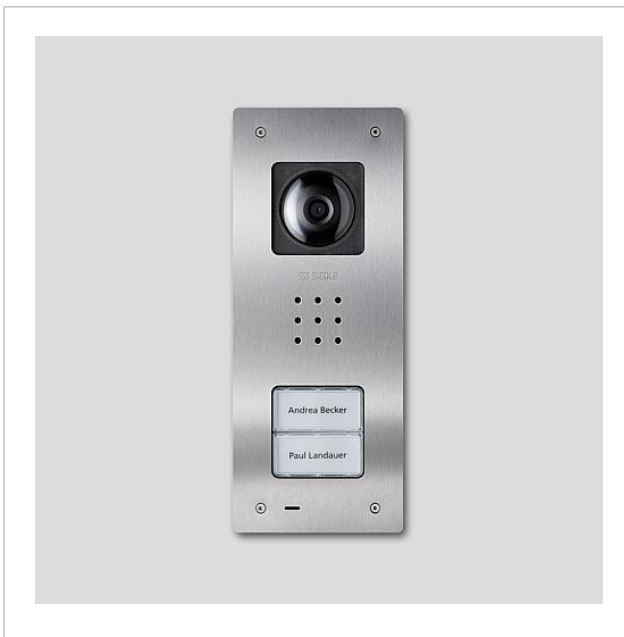

Zeichnungen / Montage