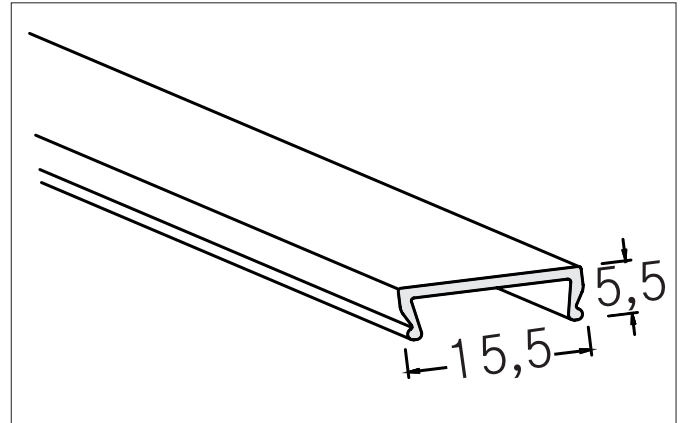

Klick-Abdeckungen: PC

Artikel-Nr. 73401070

Licht.
Für Generationen.

Ausschreibungstext

Klick-Abdeckungen: PC , opal. zur Material: Kunststoff / PC, Abmessung Profil: L: 100 mm x B: 15,5 mm x H: 5,5 mm.

Artikeldaten	
Artikel-Nr.	73401070
GTIN	4251433913740
Kurzbeschreibung	Klick-Abdeckungen: PC
Material	Kunststoff / PC
Farbe	opal
Länge	100 mm
Breite	15,5 mm
Aufbauhöhe	5,5 mm
Nettogewicht	0,006 kg

Klick-Abdeckungen: PC

Artikel-Nr. 73401070

Licht.
Für Generationen.

Logistische Daten	
Bruttogewicht	0,235 kg
Länge Verpackung	2.020 mm
Breite Verpackung	45 mm
Höhe Verpackung	45 mm
Hinweis	Bitte beachten Sie, dass sich die Werkstoffe Aluminium und PMMA bzw. PC bei Temperaturänderungen unterschiedlich ausdehnen können! Bei einer Temperaturänderung von 10°C beträgt der Ausdehnungskoeffizient bei Aluminium ca. 0,7mm pro Meter, bei Kunststoff ca. 1,5mm pro Meter. Dies ist kein Mangel am Produkt, hierbei handelt es sich um einen normalen physikalischen Vorgang.
Entsorgung am Ende der Lebensdauer	Das Produkt darf nicht mit dem Hausmüll entsorgt werden. Sie sind verpflichtet, solche Elektro-Altgeräte separat zu entsorgen. Informieren Sie sich bitte bei Ihrer Kommune über die Möglichkeiten der geregelten Entsorgung. Mit der getrennten Entsorgung führen Sie die Altgeräte dem Recycling oder anderen Formen der Wiederverwertung zu. Sie helfen damit zu vermeiden, dass u. U. belastende Stoffe in die Umwelt gelangen.