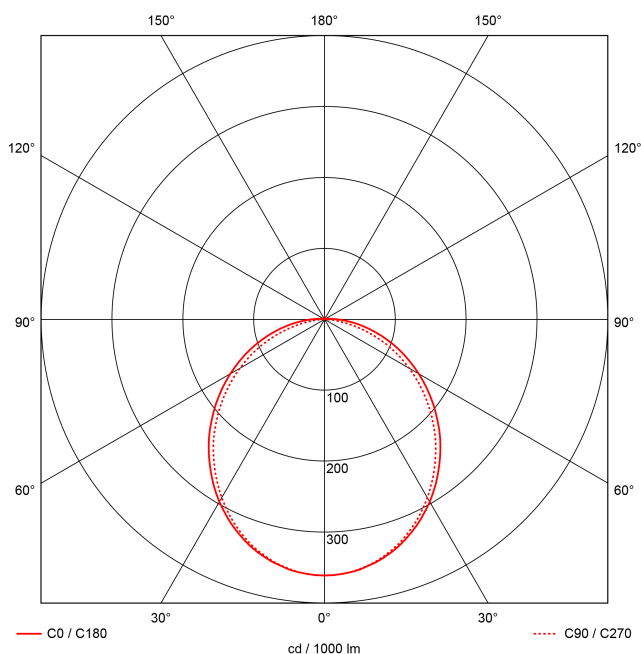

Artikel-Nr: 76038291

Anbauleuchten

TROJA G2 SKII DALI 1261mm PCO 1x43W 110° 4400lm

Vandalismus geschützte LED Leuchte in SKII mit MID-Power LEDs, LED Einheit in der Abdeckung integriert und per PEC System (PRACHT EASY CONNECT) schnell zu montieren. Konverter in Leuchte integriert. Flaches, stabiles Aluminiumgehäuse mit integriertem decken-/wandseitigem Kabelführungskanal, schlagfeste Abdeckung aus opalisiertem Polycarbonat, eingefasst in Aluminium-Rahmenprofil und Endkappen aus Aluminium-Druckguss, weiß, pulverbeschichtet, mit Innensechskant- oder Sicherheits-Verschlusschrauben, umlaufende Silikondichtung, Ein-Mann-Montage mit variablen Befestigungsabständen durch PRACHT-KLAMMER-SYSTEM, die Befestigungsklammern sind nach der Montage der Abdeckung vor unbefugtem Zugriff geschützt. Achtung: PRACHT MANUFAKTUR! Sie benötigen eine andere Lichtfarbe, Gehäusefarbe oder Durchgangsverdrahtung? Besondere Herausforderungen? Kein Problem. Wir bieten individuelle Lösungen für Ihre Anforderungen.

EAN 4018098354055

Statistische
Warennummer 94054099

LEUCHTMITTEL

Leuchtentyp	LED
Anzahl Leuchtmittel/LED-Reihen	1
Farbtemperatur K	4.000
Farbwiedergabeindex	>90
Anzahl LED	192
Farbtoleranz (initial MacAdam)	3

LEISTUNG

Effektiver Lichtstrom lm	4400
Systemleistung W	43
Lichtstrom lm/W	102

LICHTTECHNIK

Lichtlenkung	breitstrahlend
Ausstrahlwinkel in °	110
Blendbegrenzung UGR 4H 8H C0 C90	23/ 21.2

TECHNISCHE EIGENSCHAFTEN