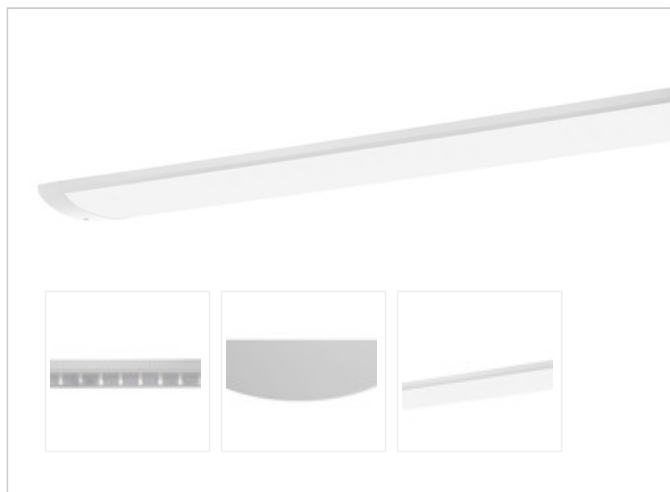

Artikel-Nr: 76038291

Anbauleuchten

TROJA G2 SKII DALI 1261mm PCO 1x43W 110° 4400lm

Vandalismus geschützte LED Leuchte in SKII mit MID-Power LEDs, LED Einheit in der Abdeckung integriert und per PEC System (PRACHT EASY CONNECT) schnell zu montieren. Konverter in Leuchte integriert. Flaches, stabiles Aluminiumgehäuse mit integriertem decken-/wandseitigem Kabelführungskanal, schlagfeste Abdeckung aus opalisiertem Polycarbonat, eingefasst in Aluminium-Rahmenprofil und Endkappen aus Aluminium-Druckguss, weiß, pulverbeschichtet, mit Innensechskant- oder Sicherheits-Verschlusschrauben, umlaufende Silikondichtung, Ein-Mann-Montage mit variablen Befestigungsabständen durch PRACHT-KLAMMER-SYSTEM, die Befestigungsklammern sind nach der Montage der Abdeckung vor unbefugtem Zugriff geschützt. Achtung: PRACHT MANUFAKTUR! Sie benötigen eine andere Lichtfarbe, Gehäusefarbe oder Durchgangsverdrahtung? Besondere Herausforderungen? Kein Problem. Wir bieten individuelle Lösungen für Ihre Anforderungen.

LEISTUNG

Effektiver Lichtstrom lm	4400
Systemleistung W	43
Lichtstrom lm/W	102

LICHTTECHNIK

Lichtlenkung	breitstrahlend
Ausstrahlwinkel in °	110
Blendbegrenzung UGR 4H 8H C0 C90	23/ 21.2

TECHNISCHE EIGENSCHAFTEN

MAßE UND GEWICHTE

Länge in mm	1261
Breite in mm	260
Höhe in mm	72
Nettogewicht in kg	7

VERPACKUNG

Länge m VPE	1.35
Breite m VPE	0.26
Höhe m VPE	0.075
Bruttogewicht kg VPE	7.7

MONTAGE UND WARTUNG

Standard Montageart	Decke, waagerechte Wand
Optionale Montageart	Eckmontage
LED-Platine austauschbar	möglich

MATERIAL

Gehäusefarbe	Weiss RAL 9010
Ausführung NaWaRoh möglich	nein
Werkstoff des Gehäuses	Aluminium
Werkstoff der Abdeckung	PC-OPAL

Irrtum, Preisänderungen und technische Weiterentwicklungen vorbehalten.