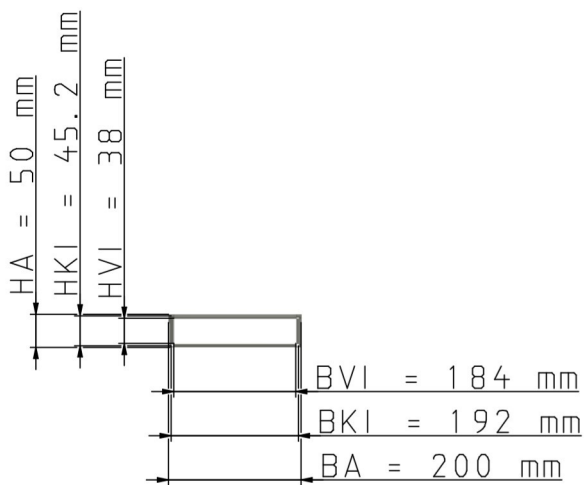

Maßzeichnungen Instafix® BKI Installationskanal

Artikelnummer: IF1200050w

Instafix® BKI Gerader Kanal 1000 x 200 x 50 mm, reinweiß
GTIN 4251636715356

Maßzeichnungen:

Einfach. Sicher. Für alle.

Wichmann Brandschutzsysteme GmbH & Co. KG • Siemensstraße 7 • 57439 Attendorn