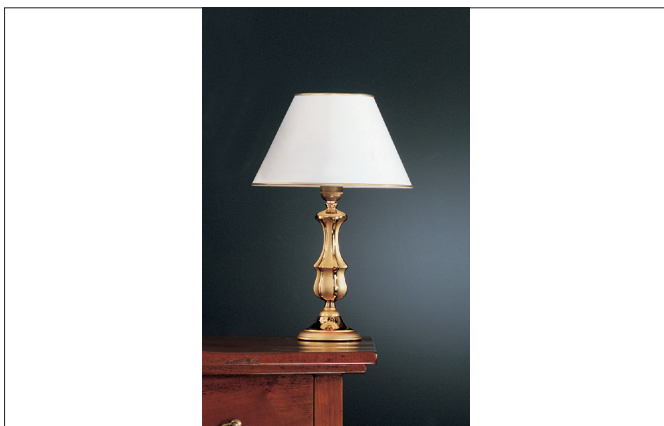

**Tischleuchte**

Artikel-Nr. 820533

Licht.  
Für Generationen.

**Ausschreibungstext**  
Tischleuchte, gold. Ausführung in kompakter Bauform für die harmonische Implementierung in stimmige, architektonische Raumkonzepte. Ausführung: E27, Montageart: Anbaumontage, Montageort: Tischmontage, Schutzklasse: (EN 61140) I, Spannung: 230V AC 50Hz, Leistung: 60 W, Mit Betriebsgerät: Nein, Art der Dimmung: sonstige.

Artikeldaten	
Artikel-Nr.	820533
GTIN	4250047702252
Kurzbeschreibung	Tischleuchte
Material	sonstige
Farbe	gold
Länge	280 mm
Breite	280 mm
Aufbauhöhe	410 mm
Nettogewicht	0,890 kg

Betriebstechnik Leuchte	
AC Nennspannung max.	230 V
Frequenz max.	50 Hz
Leuchtmittel	Allgebrauchslampe
Ausführung	E27
Schutzklasse	I
Ansteuerung	sonstige

**Tischleuchte**

Artikel-Nr. 820533

Licht.  
Für Generationen.

Montagetechnik	
Montageart	Anbaumontage
Montageort	Tischmontage
Werkstoff der Abdeckung	sonstige

Logistische Daten	
Bruttogewicht	1,3 kg
Länge Verpackung	300 mm
Breite Verpackung	300 mm
Höhe Verpackung	180 mm
Entsorgung am Ende der Lebensdauer	Das Produkt darf nicht mit dem Hausmüll entsorgt werden. Sie sind verpflichtet, solche Elektro-Altgeräte separat zu entsorgen. Informieren Sie sich bitte bei Ihrer Kommune über die Möglichkeiten der geregelten Entsorgung. Mit der getrennten Entsorgung führen Sie die Altgeräte dem Recycling oder anderen Formen der Wiederverwertung zu. Sie helfen damit zu vermeiden, dass u. U. belastende Stoffe in die Umwelt gelangen.