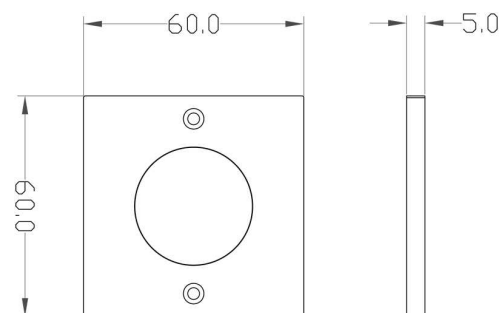

Möbelaufbauleuchte, Fine I, Silbergrau RAL 7001, 12V DC, 3,00 W, Warmweiß

Lichtrichtung

Dreh- und Schwenkbereich	feststehend
Neigungswinkel	
Abstrahlverhalten	
Reflektor / Linse	symmetrisch

Abmessungen und Gewicht

Länge	60 mm
Breite	60 mm
Höhe	5 mm
Durchmesser	
Einbautiefe	
Gewicht	55 g

Ausschnittsmaß

Länge	
Breite	
Durchmesser	

Artikel Nr.: 687128

Möbelaufbauleuchte, Fine I, Silbergrau RAL 7001, 12V DC, 3,00 W, Warmweiß

Dimensions & Weight

Length	60 mm
Width	60 mm
Height	5 mm
Diameter	
Mounting Depth	
Product Weight	55 g

Cut-out dimensions

Length	
Width	
Diameter	

Article no.: 687128

Surface mounted furniture lamp, Fine I, Silver grey RAL 7001, 12V DC, 3,00 W, warmwhite