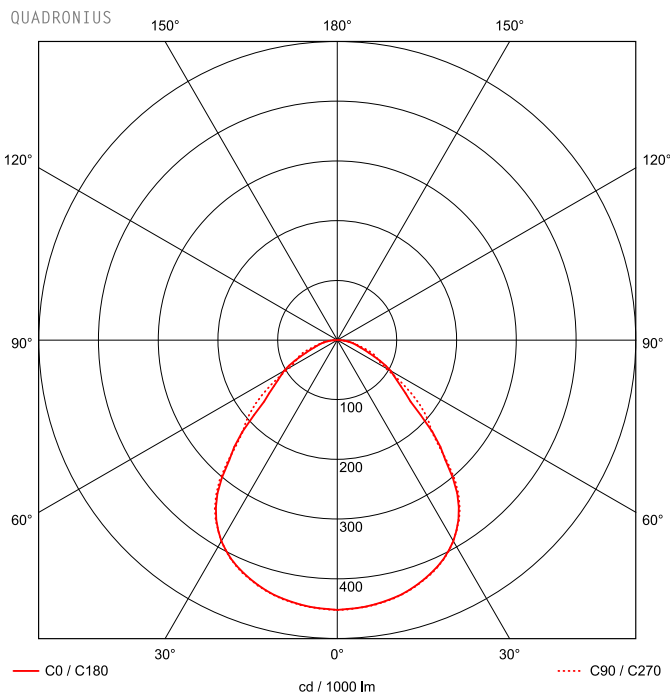

Artikel-Nr: 86130601

Strahler

LED Strahler QUADRONIUS FOOD 605mm 2x97W 090° PC 30000lm

LED Strahler mit Abdeckscheibe aus Polycarbonat (klar, schlagfest), hygienisch, wartungsarm und staubgeschützt dank schlagfester PC-Scheibe, Gehäuse aus Aluminiumdruckguss, weiß beschichtet, Konverter im Leuchtgehäuse integriert. Elektrischer Anschluss durch Schnell-Steck-System, kurze, alterungsbeständige Dichtungen aus Silikon, Zweipunkt-Befestigung durch Seilpendel (2.000 mm) mit montagefreundlicher, werkzeugloser Schnelljustierung, Pendelmontage, Wand- und Decken-Befestigungsbügel als Zubehör erhältlich. Achtung: PRACHT MANUFAKTUR! Sie benötigen eine andere Lichtfarbe, Gehäusefarbe oder Durchgangsverdrahtung? Besondere Herausforderungen? Kein Problem. Wir bieten individuelle Lösungen für Ihre Anforderungen.

EAN 4018098327240 Energie-Effizienz-Klasse

Statistische
Warennummer 94054099

A++