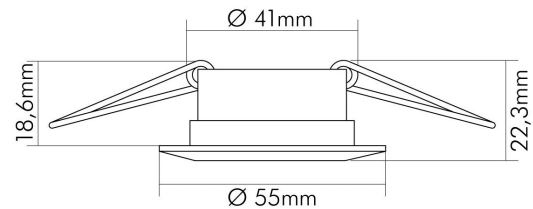

DATENBLATT

C 3860 schwarz-chrom

Einbauleuchte mit Sprengring, feststehend

Artikelnummer	1751200300
GTIN	4044538007649

□

Für Lampenart QR-CB	ja

LICHTTECHNISCHE EIGENSCHAFTEN

Lichtverteiler	ohne
Leuchtmittel	sonstige
Lichtaustritt	direkt
Farbe steuerbar (RGB)	nein
Farblich abstimmbare Lichtquelle	nein

ELEKTRISCHE EIGENSCHAFTEN

Lampenleistung	20 W
Fassung	sonstige
Elektrischer Anschluss mit Stecksystem	nein
Durchgangsverdrahtung möglich	nein

SICHERHEITSEIGENSCHAFTEN

Schutzart	IP20
Nur für Innenbereich	ja
Geeignet für Leuchtmittelanzahl	1
Bildschirmarbeitsplatztauglich nach EN 12464-1	nein
CE-Kennzeichnung	ja
Geeignet für Möbeleinbau	nur in Verbindung mit einem LED Leuchtmittel

Stand:
01.02.2022
14:18:00