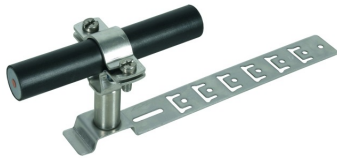

### DLH ZS 20 23 H55 L205 V2A (202 829)

Dachleitungshalter mit vorgeformten Biegestellen zum Abwinkeln und Einhängen in den Dachziegel / Dachstein und zum Verschrauben mit der Dachlattung, zum Verlegen der HVI Leitung, HVI light plus Leitung, in Dachflächen von Satteldächern.

Typ	DLH ZS 20 23 H55 L205 V2A
Art.-Nr.	202 829
Werkstoff Dachleitungshalter	NIRO
Werkstoff Leitungshalter	NIRO
Leitungshalter Aufnahme Rd	20-23mm
Bauhöhe Leitungshalter	53mm
Leitungsführung	fest
Strebenlänge	205mm
Art der Dacheindeckung	Pfannendächer
Strebenausführung	vorgeformte Biegestellen
Befestigungsmöglichkeit	Hakenarretierung, abwinkeln, nageln
Normenbezug	DIN IEC/TS 62561-8 (VDE V 0185-561-8)
Gewicht	119 g
Zolltarifnummer (Komb. Nomenklatur EU)	85389099
GTIN (EAN)	4013364159822
VPE	1 Stk.