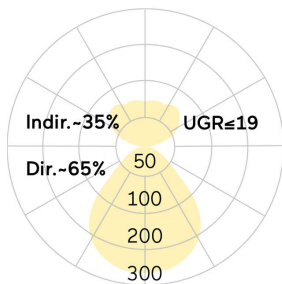

lightnet

Basic-P5

Pendelleuchte - Direkt-/ indirektstrahlend

Artikelnummer: BP5ABE-840M-D600-P

Kunde / Projekt: _____

Notiz: _____

Produktname	Basic-P5
Leuchtmittel	LED
Installationstyp	Pendelleuchte
Oberfläche	Jet Black
Lichtverteilung	Direkt-/ indirektstrahlend
CCT	4000K
Farbwiedergabeindex (Ra)	Ra>80
Optisches System	Microprismenoptik
Steuerung	Einfach schaltbar
Länge L/ Ø D (mm)	D=600mm
Höhe H (mm)	H=38mm
Bestromung	Medium-Power
Leuchtenlichtstrom	5210lm
Anschlussleistung	40W
Abhängung	Pendelrohr-Abhäng. (Set)
Farbe Baldachin	Baldachin: passend zu Leuchtenoberfläche
Seillänge (mm)	Pendellänge auf Anfrage
Schutzart	IP40
Prüfzeichen	ENEC
LED-Lebensdauer	L85B10 (tq 25°C) = 50.000h
UGR	UGR≤19
Photometrischer Code	8 40 / 3 3 9
Photobiologische Klasse	RG0 (EN62471)
Indoor/Outdoor	Indoor: ta [ambient] max. 25°C
Gewicht (kg)	6,4kg