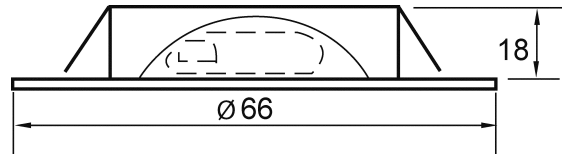

DATENBLATT

N 5020 COB LED weiß Set 3x3,3W warmweiß

LED Möbeleinbauleuchte, COB LED

Artikelnummer	1550201000
GTIN	4044538047454

ENERGIEVERBRAUCHSKENNZEICHNUNG

Artikelnummer der Lichtquelle	1850208410
EPREL-Registrierungsnummer	947016
Energieeffizienzklasse	G

LICHTTECHNISCHE EIGENSCHAFTEN

Spitzen-Lichtstärke	94 cd
Lichtstromerhalt	0,96
Lichtverteiler	Diffusorlinse/-optik/-panel
L80B10 - Lebensdauer bei 25 °C	50000 h
L70B50 - Lebensdauer bei 25°C	50000 h
Farbwertanteil [x]	0,44
Farbwertanteil [y]	0,403
Verwendete Beleuchtungstechnologie	LED
Ungebündeltes [NDLS] oder gebündeltes Licht [DLS]	DLS
Blendschutzschild	nein
Nutzlichtstrom [Φuse]	120 lm
Nutzlichtstrom [Φuse] bezogen auf	schmalem Kegel (90°)
Lebensdauerfaktor	0,9
Hülle	keine Hülle
Farbwiedergabeindex R9	78
Lichtquelle mit hoher Leuchtdichte	nein
Lichtquellentyp	DLS/NMLS

Stand:
01.02.2022
14:18:00