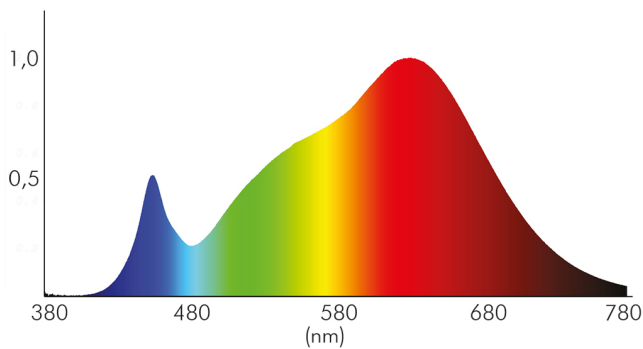

Farbtemperatur	3000 K
Farbwiedergabeindex Ra	95
Lichtfarbe	warmweiß
Ausstrahlwinkel	86°
Leuchtmittel	COB LED
Gesamtlichtstrom	190 lm
Lichtverteilung	symmetrisch
Farbabstand [McAdam]	3 SDCM
Lichtaustritt	indirekt
Farbe steuerbar (RGB)	nein
Farblich abstimmbare Lichtquelle	nein

Spektrale Strahlungsverteilung (250..800 nm) - Diagramm

ELEKTRISCHE EIGENSCHAFTEN

Vernetzte Lichtquelle [CLS]	nein
Dimmbar	nein
Nennspannung max.	9,5 V
Lampenleistung	3,3 W
Nennspannung des Betriebsgerätes [AC/DC]	220 - 240 V
Fassung	sonstige
Elektrischer Anschluss mit Stecksystem	ja
Kabellänge	30 cm
Durchgangsverdrahtung möglich	nein
Anschlussart [Leuchte]	AMP-Stecksystem 2-polig
Art des Betriebsgerätes	LED Betriebsgerät

Stand:
01.02.2022
14:18:00