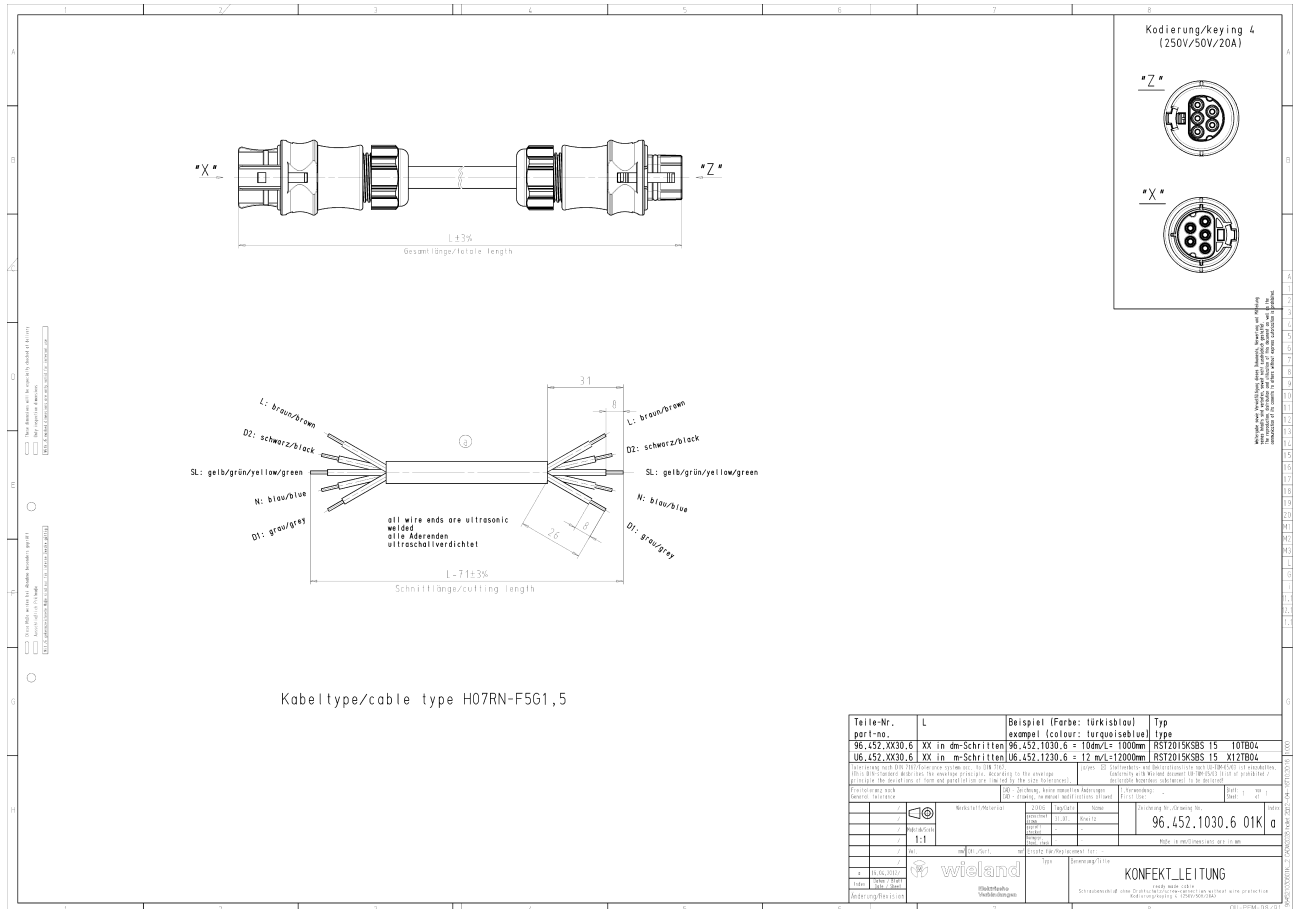

Technische Zeichnung

Teile-Nr. / part-no.	L	Beispiel (Farbe: türkisblau) / example (colour: turquoiseblue)	Typ
96.452.XX30.6	XX in dm-Schritten	96.452.1030.6 = 100m	RST2015WS85 15 107B04
96.452.XX30.6	XX in m-Schritten	96.452.1230.6 = 12 m/L1200m	RST2015WS85 15 X12B04

The drawing and the drawing are not to be used for the design of the cable. The drawing is only for the design of the cable. The drawing is only for the design of the cable.

	KONFEKT-LEITUNG Schneidwerkzeuge für die Kabelherstellung

96.452.1030.6 01K a