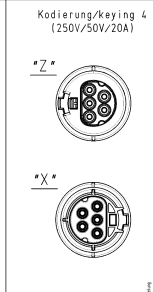

Technische Zeichnung

Teile-Nr. / part-no.	L	Beispiel (Farbe: türkisblau) / example (colour: turquoiseblue)	Typ
96.452.XX30.6	XX in dm-Schritten	96.452.1030.6 = 100m	RST2015WS85 15 107B04
96.452.XX30.6	XX in m-Schritten	96.452.1230.6 = 12 m/L1200m	RST2015WS85 15 X12B04

The drawing and the drawing are not to be used for the design of the cable. The drawing is only for the design of the cable. The drawing is only for the design of the cable.

	KONFEKT-LEITUNG Schneidwerkzeuge für die Kabelherstellung

96.452.1030.6 01K a