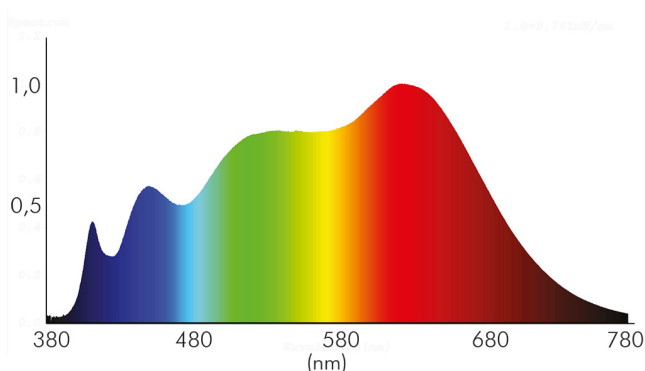

### LICHTTECHNISCHE EIGENSCHAFTEN

Lichtkegel	mediumstrahlend 21-40°
Lichtquellentyp	DLS/NMLS
Ungebündeltes [NDLS] oder gebündeltes Licht [DLS]	DLS
Farbtemperatur	4000 K
Lichtfarbe	neutralweiß
LED Effizienz	73 lm/W
Gesamtlichtstrom	580 lm
Nutzlichtstrom [Φuse]	500 lm
Nutzlichtstrom [Φuse] bezogen auf	schmalem Kegel (90°)
Ausstrahlwinkel	38°
Farbabstand [McAdam]	3 SDCM
Farbwiedergabeindex Ra	98
Farbwiedergabeindex R9	97
Farbwertanteil [x]	0,38

## 5068Q ECO Flat nickel-geb. 7,5W BIO 940 38° 350mA

LED Downlight 5068Q ECO Flat BIO, COB LED, schwenkbar

Farbwertanteil [y]	0,38
Bildschirmarbeitsplatztauglich nach EN 12464-1	nein
Spitzen-Lichtstärke	950 cd
Lichtverteiler	Reflektor
L80B10 - Lebensdauer bei 25 °C	50000 h
L70B50 - Lebensdauer bei 25°C	50000 h
Lebensdauerfaktor	0,9
Lichtstromerhalt	0,96
Verwendete Beleuchtungstechnologie	LED
Farbe steuerbar (RGB)	nein
Blendschutzschild	nein
Hülle	keine Hülle
Farblich abstimmbare Lichtquelle	nein
Gesamtlichtstrom einstellbar	nein
Farbtemperatur einstellbar	nein
Lichtquelle austauschbar	nein
Lichtquelle mit hoher Leuchtdichte	nein
Leuchtenlichtfläche	transparent
Lichtverteilung	symmetrisch
Lichtaustritt	direkt
Leuchtmittel	COB LED
Geeignet für Leuchtmittelanzahl	1

Spektrale Strahlungsverteilung (250..800 nm) - Diagramm