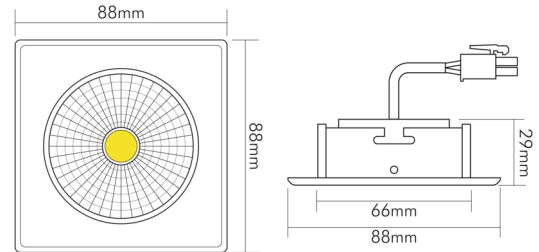

DATENBLATT

5068Q ECO Flat nickel-geb. 7,5W BIO 940 38° 350mA

LED Downlight 5068Q ECO Flat BIO, COB LED, schwenkbar

Artikelnummer	1858070913
GTIN	4044538071374

□

Abdeckung der Leuchte mit Wärmedämmmaterial möglich	nein

ENERGIEVERBRAUCHSKENNZEICHNUNG

Energieeffizienzklasse	G
Artikelnummer der Lichtquelle	1858070913
EPREL-Registrierungsnummer	931534

LICHTTECHNISCHE EIGENSCHAFTEN

Lichtkegel	mediumstrahlend 21-40°
Lichtquellentyp	DLS/NMLS
Ungebündeltes [NDLS] oder gebündeltes Licht [DLS]	DLS
Farbtemperatur	4000 K
Lichtfarbe	neutralweiß
LED Effizienz	73 lm/W
Gesamtlichtstrom	580 lm
Nutzlichtstrom [Φuse]	500 lm
Nutzlichtstrom [Φuse] bezogen auf	schmalem Kegel (90°)
Ausstrahlwinkel	38°
Farbabstand [McAdam]	3 SDCM
Farbwiedergabeindex Ra	98
Farbwiedergabeindex R9	97
Farbwertanteil [x]	0,38

Stand:
05.09.2022
18:03:00