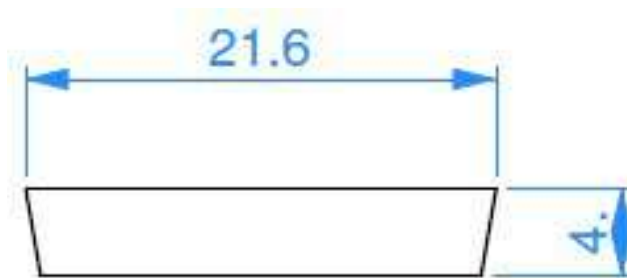

**Montage**

**Befestigungsmöglichkeiten**

**Artikel Nr.: 988085**

Cover I-03-15 suitable for

**Characteristics**

<b>Material</b>	plastic
<b>Color</b>	
<b>Optic</b>	milky 40% Transmission

**Dimensions & Weight**

<b>Length</b>	2000 mm
<b>Width</b>	21,6 mm
<b>Height</b>	4 mm
<b>Diameter</b>	
<b>Product Weight</b>	202 g

**Mounting**

**Mounting Options**