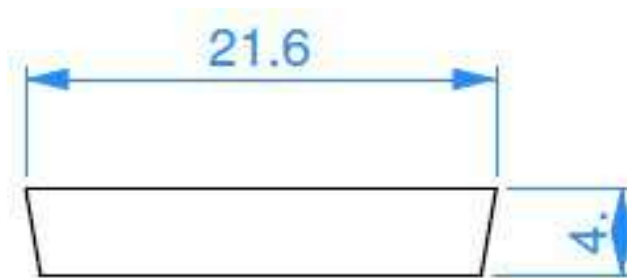

**Artikel Nr.: 988085**

Abdeckung I-03-15 passend für

**Charakteristik**

<b>Material</b>	Kunststoff
<b>Farbe</b>	
<b>Optik</b>	milchig 40% Transmission

**Abmessungen und Gewicht**

<b>Länge</b>	2000 mm
<b>Breite</b>	21,6 mm
<b>Höhe</b>	4 mm
<b>Durchmesser</b>	
<b>Gewicht</b>	202 g

**Montage**

**Befestigungsmöglichkeiten**

**Artikel Nr.: 988085**

Cover I-03-15 suitable for

**Characteristics**

<b>Material</b>	plastic
<b>Color</b>	
<b>Optic</b>	milky 40% Transmission

**Dimensions & Weight**

<b>Length</b>	2000 mm
<b>Width</b>	21,6 mm
<b>Height</b>	4 mm
<b>Diameter</b>	
<b>Product Weight</b>	202 g

**Mounting**

**Mounting Options**