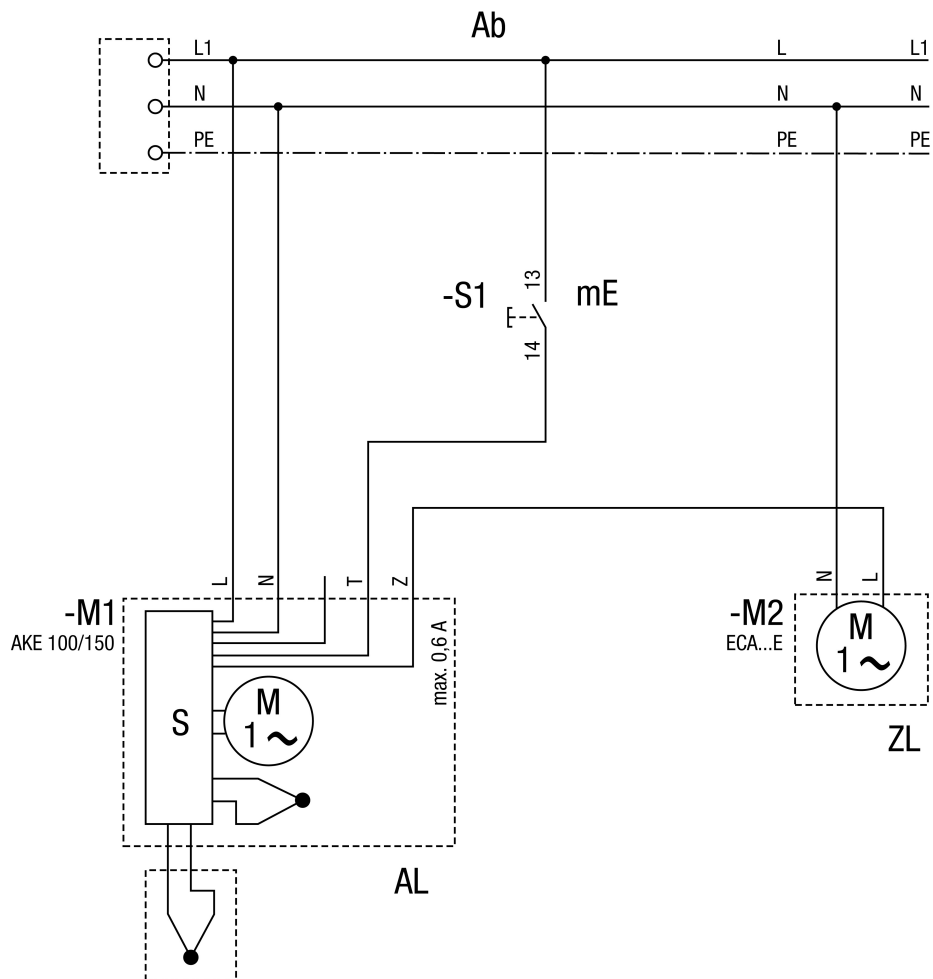

AKE 100

- EF - Entfeuchtungssteuerung
- T1 - Optionaler Taster zum Manuellen Betrieb
- Z - Anschluss für optionales Zuluftelement, z.B. ECA 11 E

- Ab - Absicherung bauseits
- mE - Option manuelles Einschalten
- S - Steuerung
- AL - Abluft
- ZL - Option Zuluft