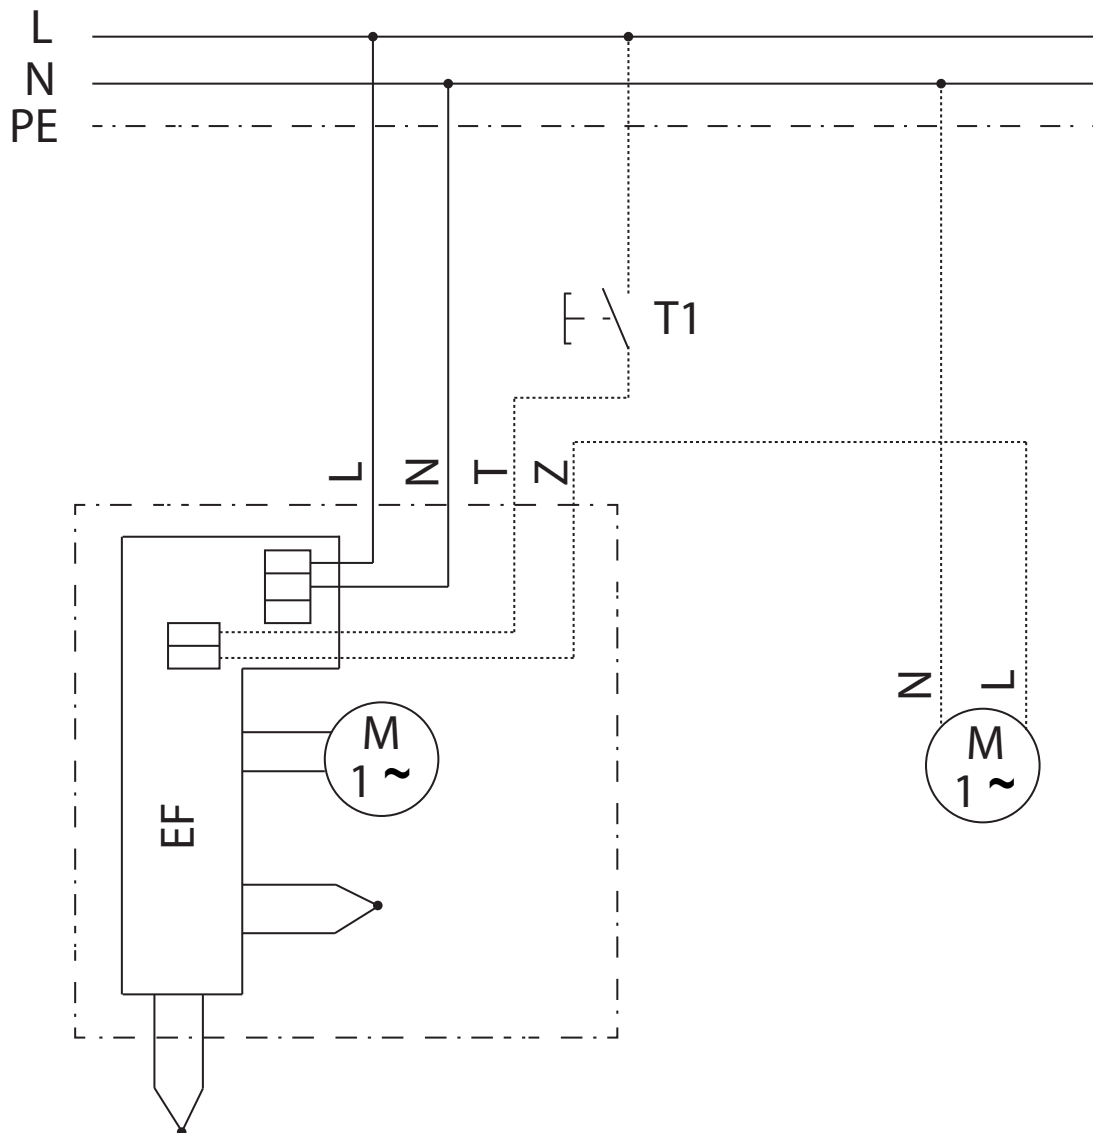

AKE 100

- EF - Entfeuchtungssteuerung
- T1 - Optionaler Taster zum Manuellen Betrieb
- Z - Anschluss für optionales Zuluftelement, z.B. ECA 11 E

- Ab - Absicherung bauseits
- mE - Option manuelles Einschalten
- S - Steuerung
- AL - Abluft
- ZL - Option Zuluft