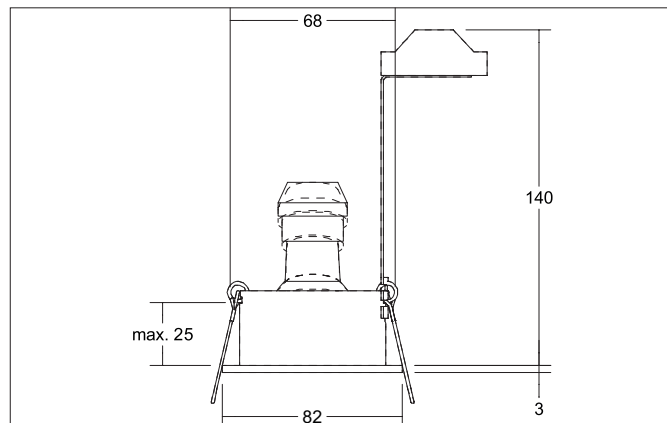

TIRRELdeep Einbaustrahler, GU10

Artikel-Nr. 36063080

Ausschreibungstext

Einbaustrahler, GU10, schwarz matt, rund. Ausgeführt in kompakter Bauform für werkzeuglose Schnellmontage zum Deckeneinbau. Inkl. Bügel mit GU10-Fassung zur normgerechten Zugentlastung. Ausführung: GU10, Montageart: Einbaumontage, Montageort: Deckenmontage, Material: Aluminium, Schutzart raumseitig: nach DIN EN 60529: IP20, Schutzklasse: (EN 61140) II, Spannung: 230V AC 50Hz, Leistung: 10 W, Anzahl der Leuchtmittel / Fassungen: 1 Stück, Verstellbarkeit: schwenkbar, ohne Betriebsgerät, Art der Dimmung: sonstige.

Produktvorteile

- Vertiefter Einbaustrahler in runder Bauform aus massivem Aluminium für LED-Retrofit-Lampen mit Sockel GU10.
- Inkl. Bügel zur normgerechten Zugentlastung.
- Deckenausschnitt 68 mm, Durchmesser 82 mm, Einbautiefe 140 mm, IP20.
- Schwenkbereich 25°.
- Ohne sichtbaren Sprengling.
- Klassische, formal zurückgenommene Formgebung.
- In gleicher Optik auch als GX5,3-Ausführung, als schaltbares und dimmbares Set (Phasenabschnitt) ausgeführt lieferbar.

TIRRELdeep Einbaustrahler, GU10

Artikel-Nr. 36063080

Artikeldaten	
Artikel-Nr.	36063080
GTIN	4251433953661
Serienname	TIRRELdeep
Kurzbeschreibung	Einbaustrahler, GU10
Material	Aluminium
Farbe	schwarz
Ausführung der Oberfläche	matt
Form	rund
Außendurchmesser	82 mm
Einbaudurchmesser	68 mm
Einbautiefe	140 mm
Aufbauhöhe	3 mm
Nettogewicht	0,127 kg
Konformität	CE, UKCA

Artikel-Nr.: 81202080

Reduzierring D = 130 mm, für Leuchtausschnittsmaß = 68 mm

https://www.brumberg.com/fileadmin/products/Datenblatt_81202080_2021_DE.pdf

Artikel-Nr.: 81203080

Reduzierring D = 145 mm, für Leuchtausschnittsmaß = 68 mm