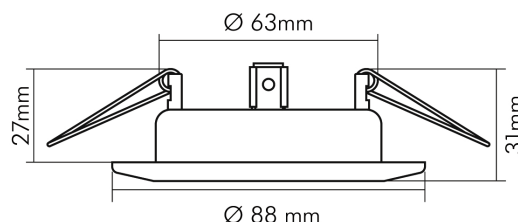

D 3830 antik messing-gebürstet

Einbauleuchte ohne Sprengring, schwenkbar

Artikelnummer	1760000600
GTIN	4044538012995

LICHTTECHNISCHE EIGENSCHAFTEN

Lichtverteiler	ohne
Leuchtmittel	sonstige
Lichtaustritt	direkt
Farbe steuerbar (RGB)	nein
Farblich abstimmbare Lichtquelle	nein

ELEKTRISCHE EIGENSCHAFTEN

Lampenleistung	50 W
Fassung	sonstige
Elektrischer Anschluss mit Stecksystem	nein
Durchgangsverdrahtung möglich	nein

SICHERHEITSEIGENSCHAFTEN

Schutzart	IP20
Nur für Innenbereich	ja
Geeignet für Leuchtmittelanzahl	1
Bildschirmarbeitsplatztauglich nach EN 12464-1	nein
CE-Kennzeichnung	ja
F-Kennzeichnung	nur in Verbindung mit angeschraubtem Abstandhalter oder einem LED Leuchtmittel
Geeignet für Möbeleinbau	nur in Verbindung mit einem LED Leuchtmittel
Einbau an normal entflammaren Materialien	in Verbindung mit einem Halogen-Leuchtmittel nicht geeignet

Eine Haftung für die von uns gelieferte Ware ist jedoch bei Vorliegen von natürlicher Abnutzung, Verschleiß sowie Verbrauch, insbesondere bei Betriebsmitteln LEDs etc. grundsätzlich ausgeschlossen und zwar auch dann, wenn diese bei Lieferung bereits mit der Ware verbunden sind. Angaben zur durchschnittlichen Lebensdauer und Lichtfarben dienen nur der Orientierung, sind unverbindlich und stellen keine Beschaffensvereinbarung dar. Technische und gestalterische Änderungen im Zuge stetiger Produktentwicklungen vorbehalten. nobile AG – Wächtersbacher Str. 78 - 60386 Frankfurt/M. Germany - www.nobile.de

Stand:
01.02.2022
14:18:00