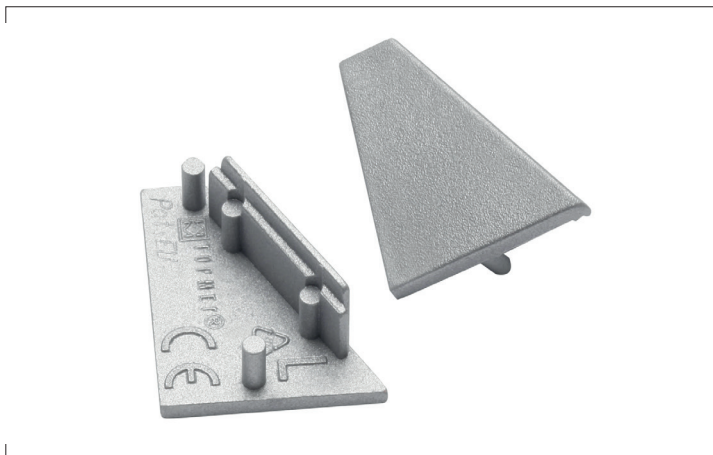

End cap set
Artikel-Nr. 53037260

Artikel-Nr.	53037260
Stand:	06.12.2021 10:26