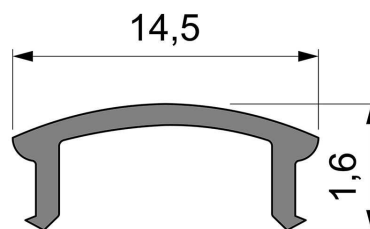

Artikel Nr.: 983515

Abdeckung F-01-10 passend für

Charakteristik

Material	Kunststoff
Farbe	
Optik	milchig 40% Transmission

Abmessungen und Gewicht

Länge	2000 mm
Breite	14,5 mm
Höhe	6 mm
Durchmesser	
Gewicht	76 g

Montage

Befestigungsmöglichkeiten

Artikel Nr.: 983515

Cover F-01-10 suitable for

Characteristics

Material	plastic
Color	
Optic	milky 40% Transmission

Dimensions & Weight

Length	2000 mm
Width	14,5 mm
Height	6 mm
Diameter	
Product Weight	76 g