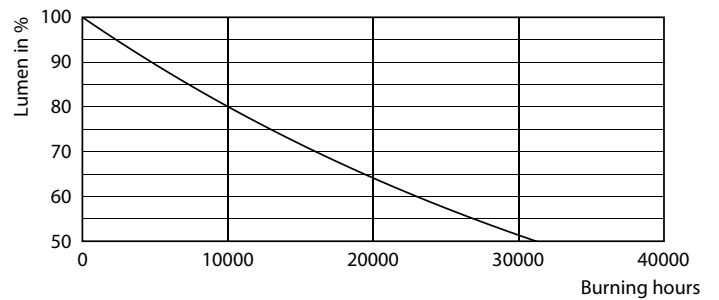

CorePro LED Kerzen-und Tropfenlampenform

Photometrische Daten

LEDlustre CorePro 7W P48 E14 827-GUL

Lebensdauer

15K LED

15K LMP