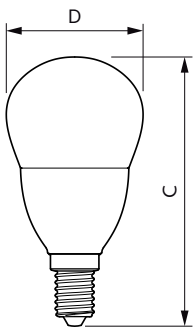

Temperaturkenndaten	
Gehäusetemperatur (max)	87 °C

Dimmen	
Dimmbar	Nein

CorePro LED Kerzen- und Tropfenlampenform

Mechanische Kenndaten

Kolbenausführung	Satiniert
Kolbenform	P48

Zulassungen und Anwendungseigenschaften

Abmessungsskizzen

Candle P48 7-60W 806lm 2700K E14 ND FR

Product	D	C
CorePro lustre ND 7-60W E14 827 P48 FR	48 mm	93 mm

Photometrische Daten

LEDlustre CorePro P48 7W E27 827 FR-LDD

LEDlustre CorePro 7W P48 E27 827 FR-POC