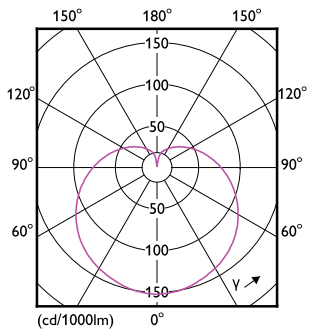

Abmessungsskizzen

Candle P48 7-60W 806lm 2700K E14 ND FR

Product	D	C
CorePro lustre ND 7-60W E14 827 P48 FR	48 mm	93 mm

Photometrische Daten

LEDlustre CorePro P48 7W E27 827 FR-LDD

LEDlustre CorePro 7W P48 E27 827 FR-POC