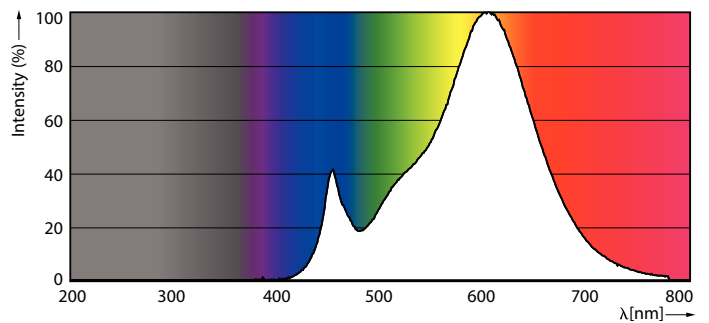

Produkt Daten

Allgemeine Eigenschaften	
Sockel	E14 [E14]
EU RoHS-konform	Ja
Nennlebensdauer (Nom)	15000 h
Schaltzyklus	50000X

Lichttechnische Daten	
Farbcode	827 [CCT von 2700 K]
Lichtstrom (Nom)	806 lm
Lichtfarbe	Warmweiß (WW)
Ähnlichste Farbtemperatur (Nom)	2700 K
Nennlichtausbeute (nom.)	115,00 lm/W
Farbkonsistenz	<6
Farbwiedergabeindex (Nom.)	80
Restlichtstrom am Ende der Nennlebensdauer (Nom.)	70 %

Abmessungsskizzen

Candle P48 7-60W 806lm 2700K E14 ND FR

Product	D	C
CorePro lustre ND 7-60W E14 827 P48 FR	48 mm	93 mm

Photometrische Daten

LEDlustre CorePro P48 7W E27 827 FR-LDD

LEDlustre CorePro 7W P48 E27 827 FR-POC