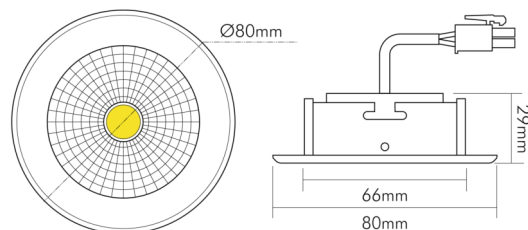

DATENBLATT

5068 ECO Flat IP44 8W ni.-geb. 3000K 24° 350mA

LED Downlight 5068 ECO Flat, COB LED

Artikelnummer	1856796923
GTIN	4044538062099

□

Abdeckung der Leuchte mit Wärmedämmmaterial möglich	nein

ENERGIEVERBRAUCHSKENNZEICHNUNG

Energieeffizienzklasse	E
Artikelnummer der Lichtquelle	1856796923
EPREL-Registrierungsnummer	931478

LICHTTECHNISCHE EIGENSCHAFTEN

Lichtkegel	mediumstrahlend 21-40°
Lichtquellentyp	DLS/NMLS
Ungebündeltes [NDLS] oder gebündeltes Licht [DLS]	DLS
Farbtemperatur	3000 K
Lichtfarbe	warmweiß
LED Effizienz	110 lm/W
Gesamtlichtstrom	850 lm
Nutzlichtstrom [Φuse]	810 lm
Nutzlichtstrom [Φuse] bezogen auf	schmalem Kegel (90°)
Ausstrahlwinkel	24°
Farbabstand [McAdam]	3 SDCM
Farbwiedergabeindex Ra	90
Farbwiedergabeindex R9	44
Farbwertanteil [x]	0,44

Stand:
05.09.2022
18:03:00