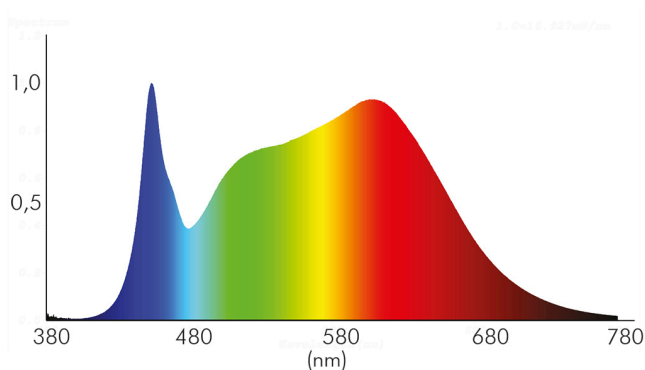

DATENBLATT

5068 ECO Flat IP44 8W ni.-geb. 3000K 24° 350mA

LED Downlight 5068 ECO Flat, COB LED

Farbwertanteil [y]	0,403
Bildschirmarbeitsplatztauglich nach EN 12464-1	nein
Spitzen-Lichtstärke	2220 cd
Lichtverteiler	Reflektor
L80B10 - Lebensdauer bei 25 °C	50000 h
L70B50 - Lebensdauer bei 25°C	50000 h
Lebensdauerfaktor	0,9
Lichtstromerhalt	0,96
Verwendete Beleuchtungstechnologie	LED
Farbe steuerbar (RGB)	nein
Blendschutzschild	nein
Hülle	keine Hülle
Farblich abstimmbare Lichtquelle	nein
Gesamtlichtstrom einstellbar	nein
Farbtemperatur einstellbar	nein
Lichtquelle austauschbar	nein
Lichtquelle mit hoher Leuchtdichte	nein
Leuchtenlichtfläche	transparent
Lichtverteilung	symmetrisch
Lichtaustritt	direkt
Leuchtmittel	COB LED
Geeignet für Leuchtmittelanzahl	1
Mindestabstand pro Leuchte	0,05 m

Spektrale Strahlungsverteilung (250..800 nm) - Diagramm

ELEKTRISCHE EIGENSCHAFTEN

Stand:
05.09.2022
18:03:00