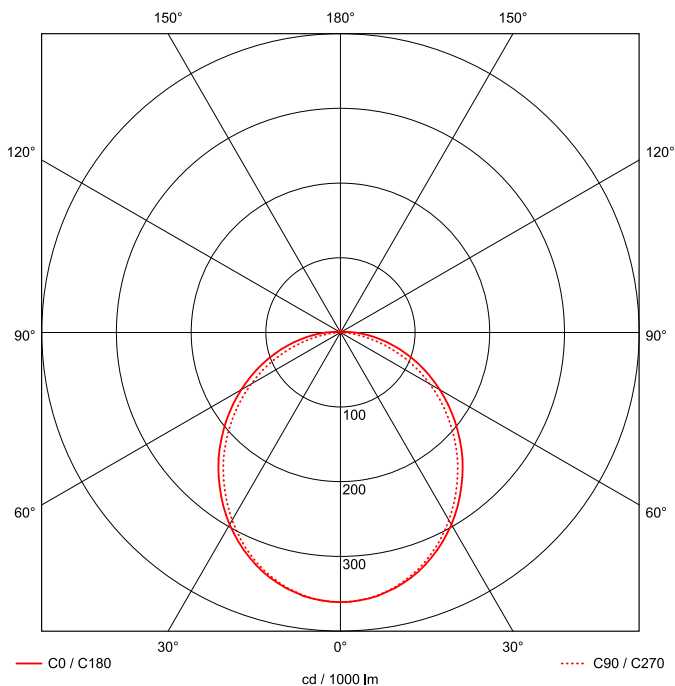

Artikel-Nr: 76036591

Anbauleuchten

Leuchte TROJA G2 SKII DALI 1261mm PCO 1x71W 110° 6500lm

Vandalismus geschützte LED Leuchte in SKII mit MID-Power LEDs, LED Einheit in der Abdeckung integriert und per PEC System (PRACHT EASY CONNECT) schnell zu montieren. Konverter in Leuchte integriert. Flaches, stabiles Aluminiumgehäuse mit integriertem decken-/wandseitigem Kabelführungskanal, schlagfeste Abdeckung aus opalisiertem Polycarbonat, eingefasst in Aluminium-Rahmenprofil und Endkappen aus Aluminium-Druckguss, weiß, pulverbeschichtet, mit Innensechskant- oder Sicherheits-Verschlusschrauben, umlaufende Silikondichtung, geeignet für Decken- und waagerechte Wandmontage, Eckmontage mit Zubehör möglich. Ein-Mann-Montage mit variablen Befestigungsabständen durch PRACHT-KLAMMER-SYSTEM, die Befestigungsklammern sind nach der Montage der Abdeckung vor unbefugtem Zugriff geschützt. Achtung: PRACHT MANUFAKTUR! Sie benötigen eine andere Lichtfarbe, Gehäusefarbe oder Durchgangsverdrahtung? Besondere Herausforderungen? Kein Problem. Wir bieten individuelle Lösungen für Ihre Anforderungen.

EAN 4018098312741 Energie-Effizienz-Klasse

Statistische
Warennummer 94054099

A++

LEUCHTMITTEL

Leuchtentyp	LED
Anzahl Leuchtmittel/LED-Reihen	1
Farbtemperatur K	4.000
Farbwiedergabeindex	>90
Anzahl LED	168
Farbtoleranz (initial MacAdam)	3