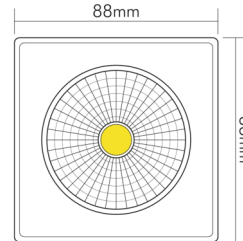

DATENBLATT

5068Q ECO Flat 8W weiss-matt 3000K 24° 350mA

LED Downlight 5068Q ECO Flat quadratisch, COB LED, schwenkbar

Artikelnummer	1856786023
GTIN	4044538062273

□

Abdeckung der Leuchte mit Wärmedämmmaterial möglich	nein

ENERGIEVERBRAUCHSKENNZEICHNUNG

Energieeffizienzklasse	E
Artikelnummer der Lichtquelle	1856786023
EPREL-Registrierungsnummer	931458

LICHTTECHNISCHE EIGENSCHAFTEN

Lichtkegel	mediumstrahlend 21-40°
Lichtquellentyp	DLS/NMLS
Ungebündeltes [NDLS] oder gebündeltes Licht [DLS]	DLS
Farbtemperatur	3000 K
Lichtfarbe	warmweiß
LED Effizienz	110 lm/W
Gesamtlichtstrom	850 lm
Nutzlichtstrom [Φuse]	810 lm
Nutzlichtstrom [Φuse] bezogen auf	schmalem Kegel (90°)
Ausstrahlwinkel	24°
Farbabstand [McAdam]	3 SDCM
Farbwiedergabeindex Ra	90
Farbwiedergabeindex R9	44
Farbwertanteil [x]	0,44

Eine Haftung für die von uns gelieferte Ware ist jedoch bei Vorliegen von natürlicher Abnutzung, Verschleiß sowie Verbrauch, insbesondere bei Betriebsmitteln LEDs etc. grundsätzlich ausgeschlossen und zwar auch dann, wenn diese bei Lieferung bereits mit der Ware verbunden sind. Angaben zur durchschnittlichen Lebensdauer und Lichtfarben dienen nur der Orientierung, sind unverbindlich und stellen keine Beschaffensvereinbarung dar. Technische und gestalterische Änderungen im Zuge stetiger Produktentwicklungen vorbehalten. nobile AG – Wächtersbacher Str. 78 - 60386 Frankfurt/M. Germany - www.nobile.de

Stand:
05.09.2022
18:03:00