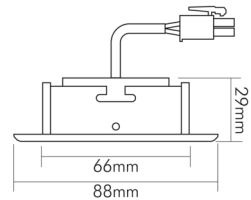

DATENBLATT

5068Q ECO Flat 8W weiss-matt 3000K 24° 350mA

LED Downlight 5068Q ECO Flat quadratisch, COB LED, schwenkbar

Artikelnummer	1856786023
GTIN	4044538062273

□

Abdeckung der Leuchte mit Wärmedämmmaterial möglich	nein

ENERGIEVERBRAUCHSKENNZEICHNUNG

Energieeffizienzklasse	E
Artikelnummer der Lichtquelle	1856786023
EPREL-Registrierungsnummer	931458

LICHTTECHNISCHE EIGENSCHAFTEN

Lichtkegel	mediumstrahlend 21-40°
Lichtquellentyp	DLS/NMLS
Ungebündeltes [NDLS] oder gebündeltes Licht [DLS]	DLS
Farbtemperatur	3000 K
Lichtfarbe	warmweiß
LED Effizienz	110 lm/W
Gesamtlichtstrom	850 lm
Nutzlichtstrom [Φuse]	810 lm
Nutzlichtstrom [Φuse] bezogen auf	schmalem Kegel (90°)
Ausstrahlwinkel	24°
Farbabstand [McAdam]	3 SDCM
Farbwiedergabeindex Ra	90
Farbwiedergabeindex R9	44
Farbwertanteil [x]	0,44

Eine Haftung für die von uns gelieferte Ware ist jedoch bei Vorliegen von natürlicher Abnutzung, Verschleiß sowie Verbrauch, insbesondere bei Betriebsmitteln LEDs etc. grundsätzlich ausgeschlossen und zwar auch dann, wenn diese bei Lieferung bereits mit der Ware verbunden sind. Angaben zur durchschnittlichen Lebensdauer und Lichtfarben dienen nur der Orientierung, sind unverbindlich und stellen keine Beschaffensvereinbarung dar. Technische und gestalterische Änderungen im Zuge stetiger Produktentwicklungen vorbehalten. nobile AG – Wächtersbacher Str. 78 - 60386 Frankfurt/M. Germany - www.nobile.de

Stand:
05.09.2022
18:03:00