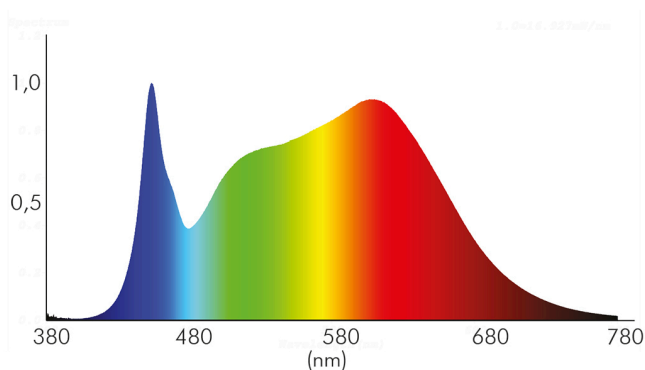

### LICHTTECHNISCHE EIGENSCHAFTEN

Lichtkegel	mediumstrahlend 21-40°
Lichtquellentyp	DLS/NMLS
Ungebündeltes [NDLS] oder gebündeltes Licht [DLS]	DLS
Farbtemperatur	3000 K
Lichtfarbe	warmweiß
LED Effizienz	110 lm/W
Gesamtlichtstrom	850 lm
Nutzlichtstrom [Φuse]	810 lm
Nutzlichtstrom [Φuse] bezogen auf	schmalem Kegel (90°)
Ausstrahlwinkel	24°
Farbabstand [McAdam]	3 SDCM
Farbwiedergabeindex Ra	90
Farbwiedergabeindex R9	44
Farbwertanteil [x]	0,44

Spektrale Strahlungsverteilung (250..800 nm) - Diagramm