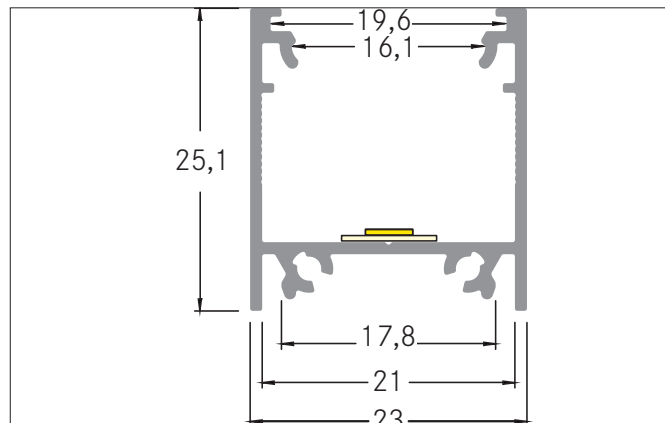

Komplett-Set Anbau-Profil 2000 mm

Artikel-Nr. 53922260

Licht.
Für Generationen.

Ausschreibungstext

Komplett-Set Anbau-Profil 2000 mm. zur Montageart: Anbauprofil, Abmessung Profil: L: 2.000 mm x B: 23 mm x H: 25,1 mm.

Produktvorteile

- Eine Artikelnummer für Profil, Abdeckung und Montagezubehör.
- Schnelle Auftragsabwicklung.
- Unkomplizierte Produktauswahl.
- Passendes Zubehör im Lieferumfang.

Artikeldaten	
Artikel-Nr.	53922260
GTIN	4251433919629
Kurzbeschreibung	Komplett-Set Anbau-Profil 2000 mm
Länge	2.000 mm
Breite	23 mm
Aufbauhöhe	25,1 mm
Nettogewicht	0,725 kg

Komplett-Set Anbau-Profil 2000 mm

Artikel-Nr. 53922260

Licht.
Für Generationen.

Logistische Daten	
Bruttogewicht	0,786 kg
Länge Verpackung	2.175 mm
Breite Verpackung	75 mm
Höhe Verpackung	75 mm
Hinweis	Bitte beachten Sie, dass sich die Werkstoffe Aluminium und PMMA bzw. PC bei Temperaturänderungen unterschiedlich ausdehnen können! Bei einer Temperaturänderung von 10°C beträgt der Ausdehnungskoeffizient bei Aluminium ca. 0,7mm pro Meter, bei Kunststoff ca. 1,5mm pro Meter. Dies ist kein Mangel am Produkt, hierbei handelt es sich um einen normalen physikalischen Vorgang.
Entsorgung am Ende der Lebensdauer	Das Produkt darf nicht mit dem Hausmüll entsorgt werden. Sie sind verpflichtet, solche Elektro-Altgeräte separat zu entsorgen. Informieren Sie sich bitte bei Ihrer Kommune über die Möglichkeiten der geregelten Entsorgung. Mit der getrennten Entsorgung führen Sie die Altgeräte dem Recycling oder anderen Formen der Wiederverwertung zu. Sie helfen damit zu vermeiden, dass u. U. belastende Stoffe in die Umwelt gelangen.