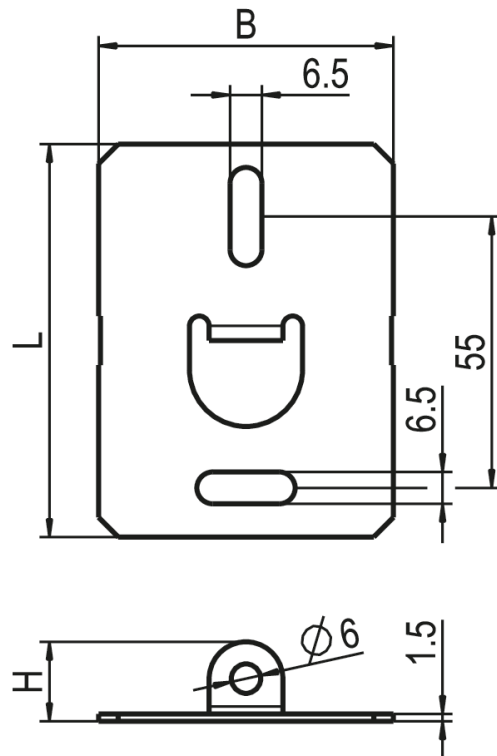

Mechanisches Zubehör

Artikelnummer **0205887**

GTIN **4029299014549**

DeepLink Datenblatt <https://www.ridi.de/go/0205887>

Produktbeschreibung

Platte mit Öse für Deckenbefestigung, maximale Belastung 20 kg, 1 Stück

Allgemein

Produktkategorie Mechanisches Zubehör

Abmessungen

Maß L	80 mm
Maß B	60 mm
Maß H	16 mm
Nettogewicht	0,100 kg

Montage

Montageart Anbau

Gehäuse

Farbe	grau
Werkstoff des Gehäuses	Stahl

Maßzeichnung

Ausschreibungstext

Platte mit Öse für Deckenbefestigung, maximale Belastung 20 kg, 1 Stück

Artikelnummer: 0205887

Artikelbezeichnung: VLBP

Produktkategorie: Mechanisches Zubehör

Maß L: 80 mm

Maß B: 60 mm

Maß H: 16 mm

Montageart: Anbau

Farbe: grau

ballwurfsicher (deprecated):

Werkstoff des Gehäuses: Stahl