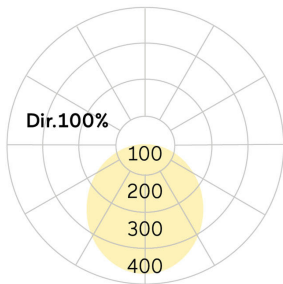

## Basic-G1

Pendelleuchte - Direktstrahlend

Artikelnummer: BG10SE-830M-D600-P

Abbildungen ggf. nur ähnlich, dienen als Orientierung.

Basic-G1. LED. Leuchte für Pendelmontage.  
Beleuchtungskörper aus hochwertigem Aluminiumprofil.  
Oberfläche Radiant Silver. Lichtcharakteristik: Rein direktstrahlend. Farbtemperatur: 3000K (Warm White).  
Farbwiedergabeindex (Ra): >80. Opaldiffusor für max. Transmissionsgrad bei homogener Auflösung der Lichtpunkte.  
Einfach schaltbar. DxH (rund). D=600mm. H=75mm.  
Pendelrohr-Abhängung mit Baldachin und innenliegendem Zuleitungskabel (Set). Pendellänge auf

Anfrage. Baldachin: passend zu Leuchtenoberfläche.  
Medium-Power-Bestromung. 6984lm. 50W. 9,3kg. Binning initial <= MacAdam 3. IP40. Schutzklasse I. CE-, UKCA Kennzeichnung. ENEC. IK02. 220-240V. 50-60 Hz. RG0 (EN62471). Lichtstromrückgang von max. 0,3%/1.000 Betriebsstunden. Nennausfallrate von max. 0,2%/1.000 Betriebsstunden. L85B10 (tq 25°C) = 50.000h. 5 Jahre Garantie. Hersteller: Lightnet GmbH, nach ISO 9001:2015 und 50001:2018 zertifiziert.

## Basic-G1

Pendelleuchte - Direktstrahlend

Artikelnummer: BG1OSE-830M-D600-P

Kunde / Projekt: \_\_\_\_\_

Notiz: \_\_\_\_\_

Produktname	Basic-G1
Leuchtmittel	LED
Installationstyp	Pendelleuchte
Oberfläche	Radiant Silver
Lichtverteilung	Direktstrahlend
CCT	3000K
Farbwiedergabeindex (Ra)	Ra>80
Optisches System	Opaldiffusor
Steuerung	Einfach schaltbar
Länge L/ Ø D (mm)	D=600mm
Höhe H (mm)	H=75mm
Bestromung	Medium-Power
Leuchtenlichtstrom	6984lm
Anschlussleistung	50W
Abhängung	Pendelrohr-Abhäng. (Set)
Farbe Baldachin	Baldachin: passend zu Leuchtenoberfläche
Seillänge (mm)	Pendellänge auf Anfrage
Schutzart	IP40
Prüfzeichen	ENEC
LED-Lebensdauer	L85B10 (tq 25°C) = 50.000h
Photometrischer Code	8 30 / 3 3 9
Photobiologische Klasse	RG0 (EN62471)
Indoor/Outdoor	Indoor: ta [ambient] max. 25°C
Gewicht (kg)	9,3kg